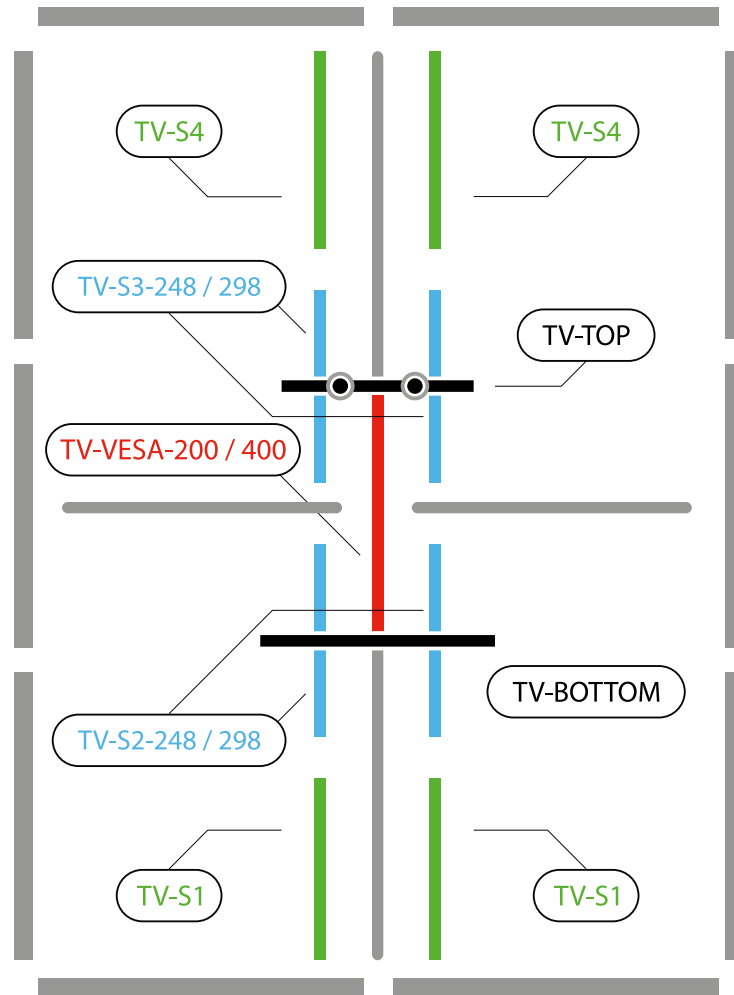

ECKVERBINDER OHNE ABSTAND/ CORNER CONNECTOR WITHOUT GAP

1.

BLUP-s-verb-90-c

ECKVERBINDER OHNE ABSTAND/ CORNER CONNECTOR WITHOUT GAP

2.

a

b

c

BLUP-s-verb-T-c

T-FORM VERBINDER OHNE ABSTAND/ T-SHAPE CONNECTOR WITHOUT GAP

BLUP-s-verb-T-c

T-FORM VERBINDER OHNE ABSTAND/ T-SHAPE CONNECTOR WITHOUT GAP

2.

3.

**BLUP-s-verb**

**BLUP-s-verb-90-c**

**BLUP-s-verb-90**

**BLUP-s-verb-T-c**

1.

2.

3.

4.

11.

12.