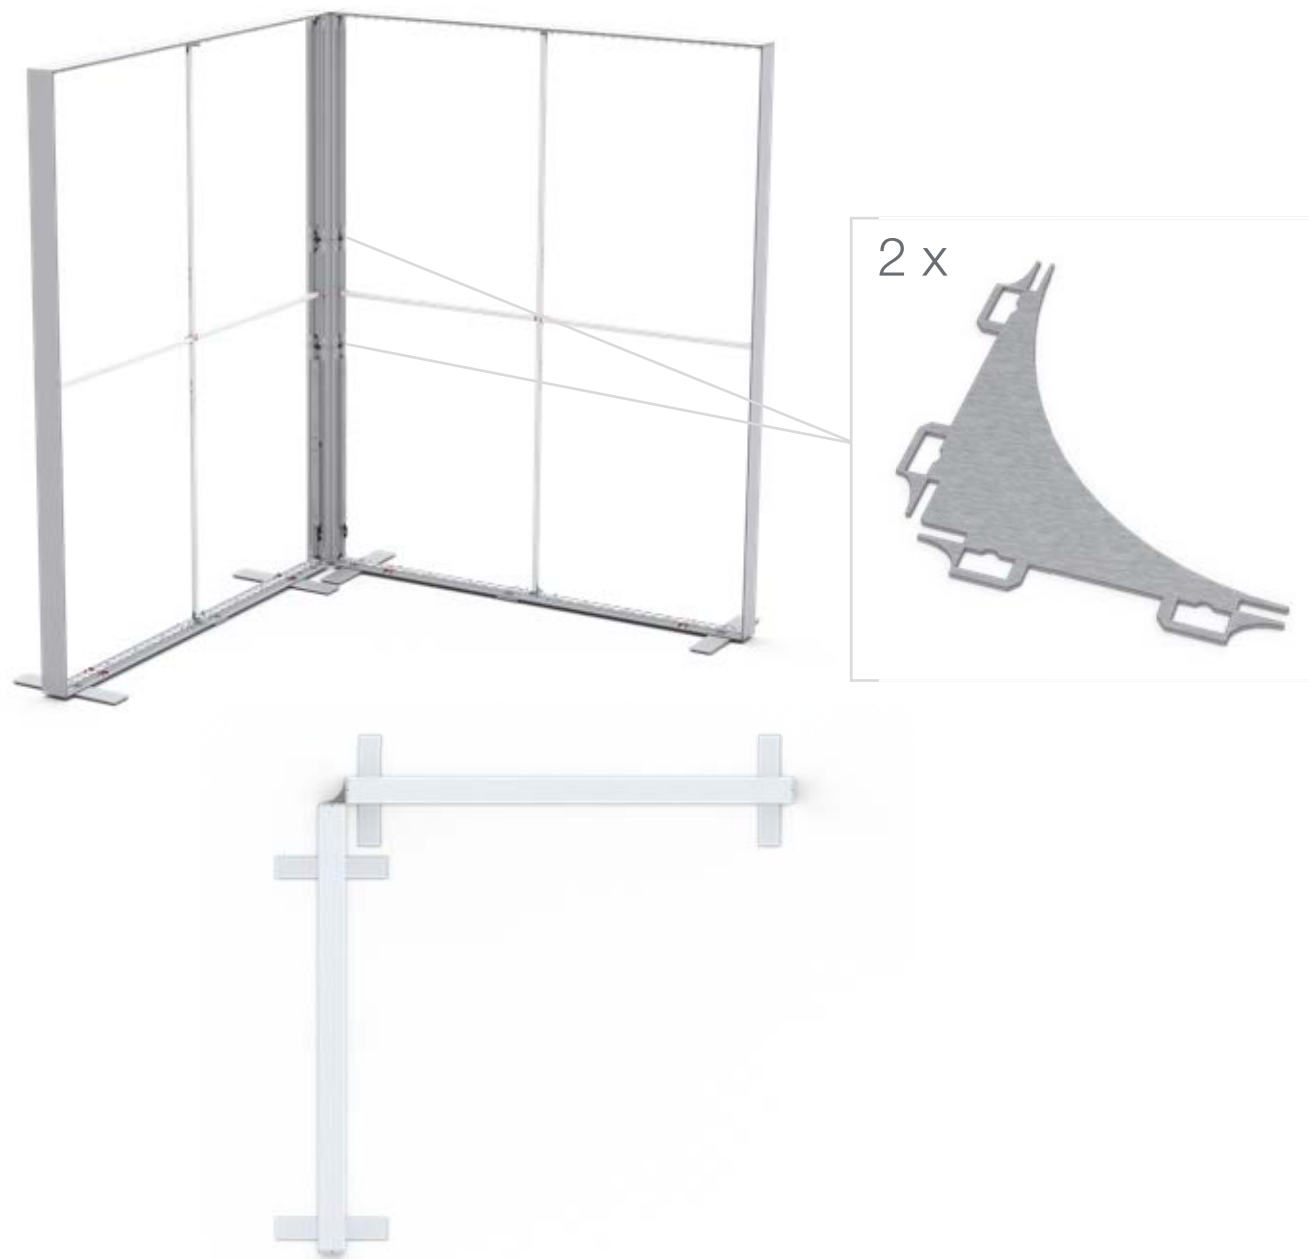

#### SYSTEM ZUBEHÖR/ SYSTEM ACCESSORIES

TV Halterung/ TV Holder .....	24
-------------------------------	----

BLUP-s-verb

GERADE VERBINDER/ STRAIGHT CONNECTOR

BLUP-s-verb-90

ECKVERBINDER/ CORNER CONNECTOR

BLUP-s-verb-90-c

ECKVERBINDER OHNE ABSTAND/ CORNER CONNECTOR WITHOUT GAP

1.

BLUP-s-verb-90-c

ECKVERBINDER OHNE ABSTAND/ CORNER CONNECTOR WITHOUT GAP

2.

a

b

c