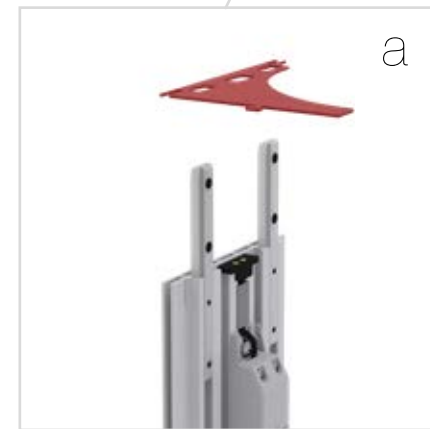

#### SYSTEM ZUBEHÖR/ SYSTEM ACCESSORIES

TV Halterung/ TV Holder .....	24
-------------------------------	----

BLUP-s-verb

GERADE VERBINDER/ STRAIGHT CONNECTOR

BLUP-s-verb-90

ECKVERBINDER/ CORNER CONNECTOR

BLUP-s-verb-90-c

ECKVERBINDER OHNE ABSTAND/ CORNER CONNECTOR WITHOUT GAP

1.

BLUP-s-verb-90-c

ECKVERBINDER OHNE ABSTAND/ CORNER CONNECTOR WITHOUT GAP

2.

a

b

c