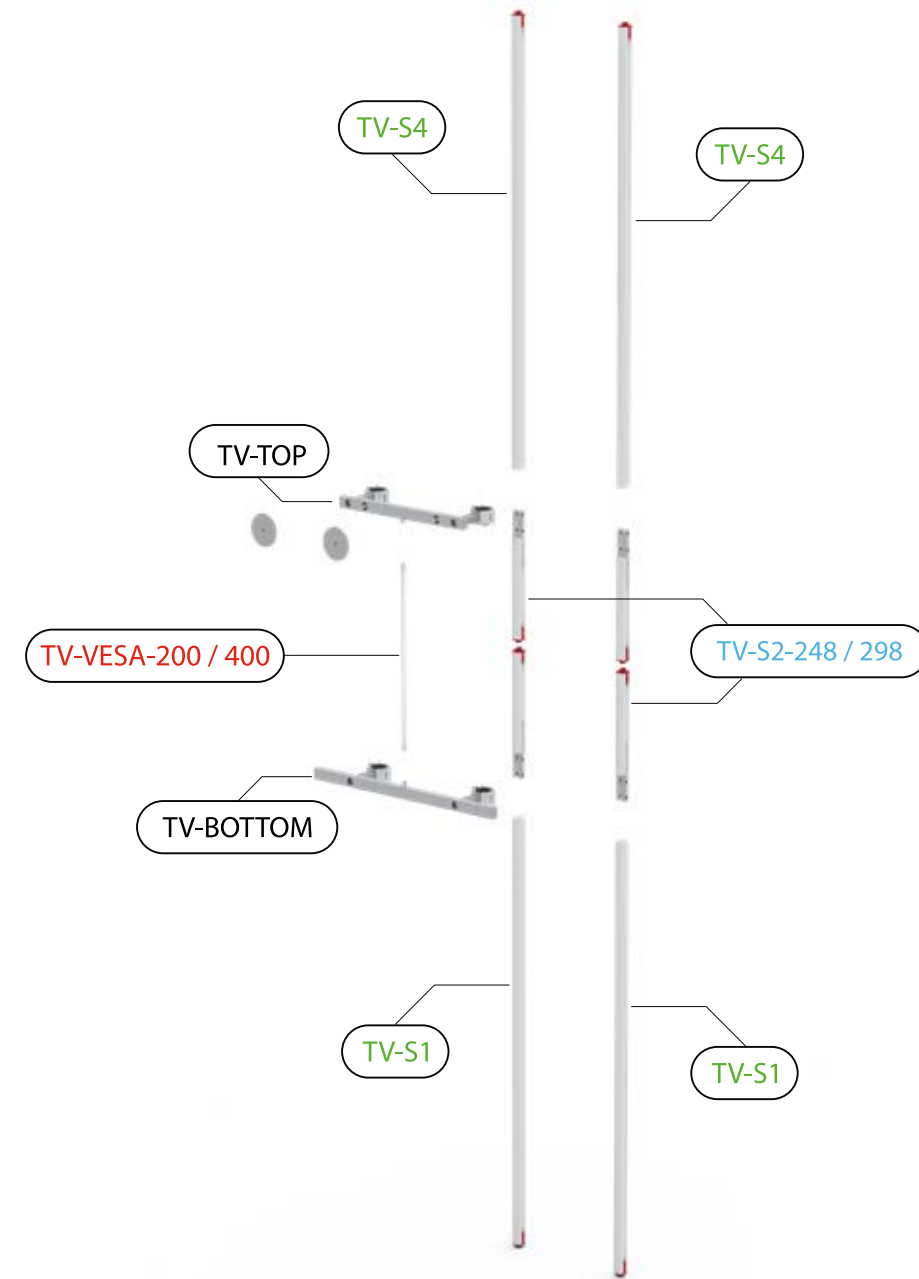

ECKVERBINDER OHNE ABSTAND/ CORNER CONNECTOR WITHOUT GAP

1.

BLUP-s-verb-90-c

ECKVERBINDER OHNE ABSTAND/ CORNER CONNECTOR WITHOUT GAP

2.

a

b

c

d

3.

BLUP-s-verb-K

KREUZVERBINDER/ CROSS CONNECTOR

BLUP-s-verb-stern

STERNVERBINDER/ STAR CONNECTOR

BLUP-s-verb-T

T-FORM VERBINDER/ T-SHAPE CONNECTOR

BLUP-s-verb-T-c

T-FORM VERBINDER OHNE ABSTAND/ T-SHAPE CONNECTOR WITHOUT GAP

BLUP-s-verb-T-c

T-FORM VERBINDER OHNE ABSTAND/ T-SHAPE CONNECTOR WITHOUT GAP

2.

3.

**BLUP-s-verb**

**BLUP-s-verb-90-c**

**BLUP-s-verb-90**

**BLUP-s-verb-T-c**

1.

2.

3.

4.

11.

12.