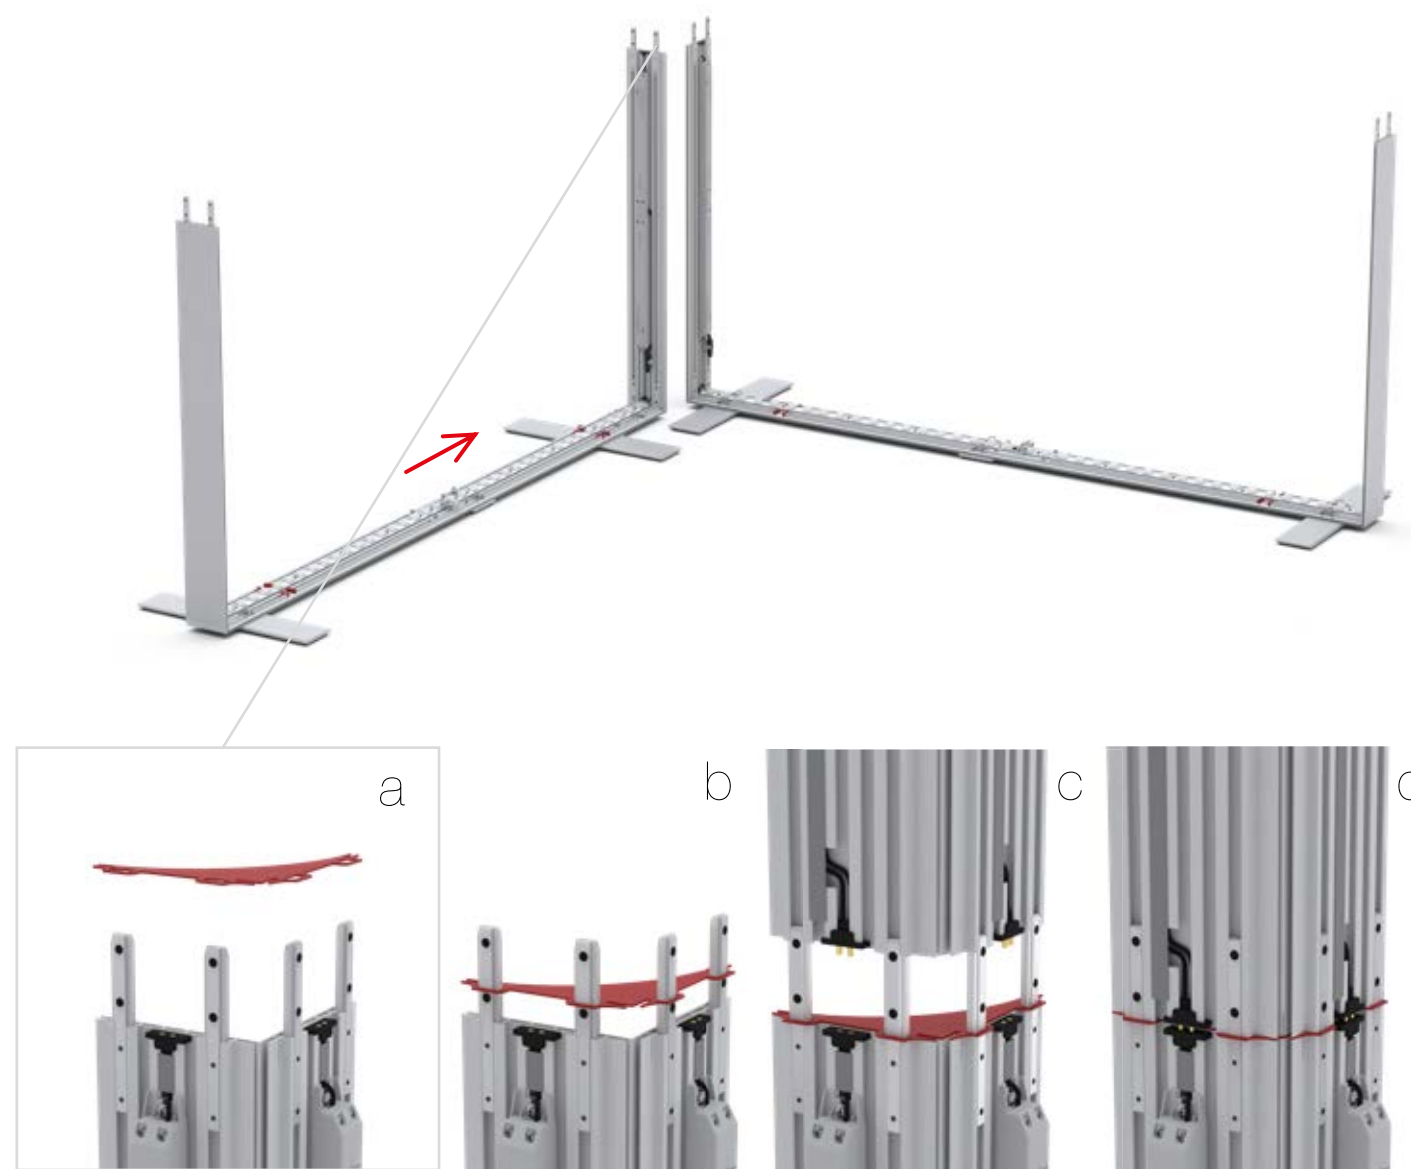

#### SYSTEM ZUBEHÖR/ SYSTEM ACCESSORIES

TV Halterung/ TV Holder .....	24
-------------------------------	----

BLUP-s-verb

GERADE VERBINDER/ STRAIGHT CONNECTOR

BLUP-s-verb-90

ECKVERBINDER/ CORNER CONNECTOR

BLUP-s-verb-90-c

ECKVERBINDER OHNE ABSTAND/ CORNER CONNECTOR WITHOUT GAP

1.

BLUP-s-verb-90-c

ECKVERBINDER OHNE ABSTAND/ CORNER CONNECTOR WITHOUT GAP

2.

a

b

c