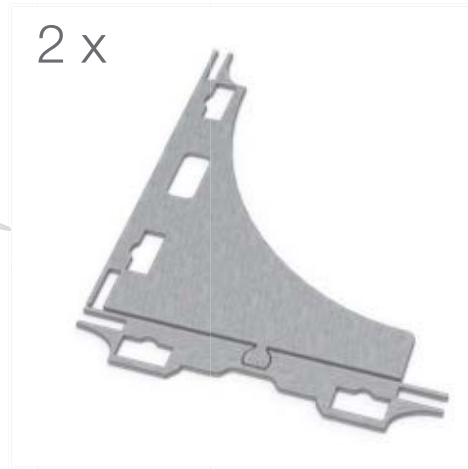

#### SYSTEM ZUBEHÖR/ SYSTEM ACCESSORIES

TV Halterung/ TV Holder .....	24
-------------------------------	----

BLUP-s-verb

GERADE VERBINDER/ STRAIGHT CONNECTOR

BLUP-s-verb-90

ECKVERBINDER/ CORNER CONNECTOR

BLUP-s-verb-90-c

ECKVERBINDER OHNE ABSTAND/ CORNER CONNECTOR WITHOUT GAP

1.

BLUP-s-verb-90-c

ECKVERBINDER OHNE ABSTAND/ CORNER CONNECTOR WITHOUT GAP

2.

a

b

c