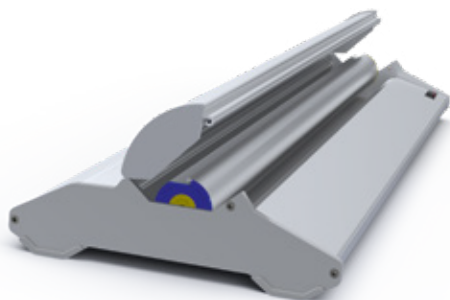

## roll screen\_classic 850

Teleskopstange (optional)  
var. Sichthöhe 180-242cm

## roll screen\_classic 1000

Teleskopstange (optional)  
var. Sichthöhe 180-242cm

## roll screen\_classic 1200

Teleskopstange (optional)  
var. Sichthöhe 180-242cm

## roll screen\_classic 1500

Teleskopstange (optional)  
var. Sichthöhe 180-242cm