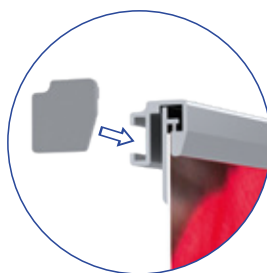

## roll screen\_classic 850

Teleskopstange (optional)  
var. Sichthöhe 180-242cm

## roll screen\_classic 1000

Teleskopstange (optional)  
var. Sichthöhe 180-242cm