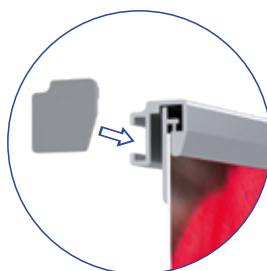

roll screen_classic 1500

Teleskopstange (optional)
var. Sichthöhe 180-242cm