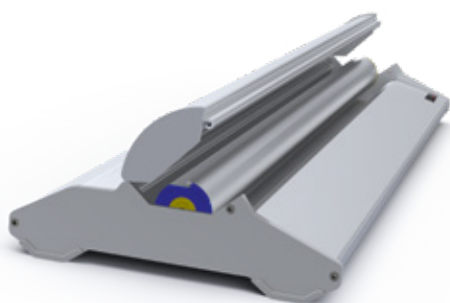

## roll screen\_classic 850

Teleskopstange (optional)  
var. Sichthöhe 180-242cm

## roll screen\_classic 1000

Teleskopstange (optional)  
var. Sichthöhe 180-242cm

## roll screen\_classic 1200

Teleskopstange (optional)  
var. Sichthöhe 180-242cm

## roll screen\_classic 1500

Teleskopstange (optional)  
var. Sichthöhe 180-242cm