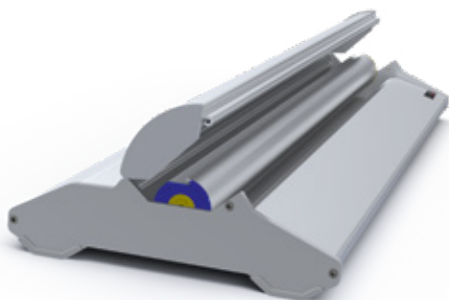

## roll screen\_classic 850

Teleskopstange (optional)  
var. Sichthöhe 180-242cm

## roll screen\_classic 1000

Teleskopstange (optional)  
var. Sichthöhe 180-242cm

## roll screen\_classic 1200

Teleskopstange (optional)  
var. Sichthöhe 180-242cm

## roll screen\_classic 1500

Teleskopstange (optional)  
var. Sichthöhe 180-242cm