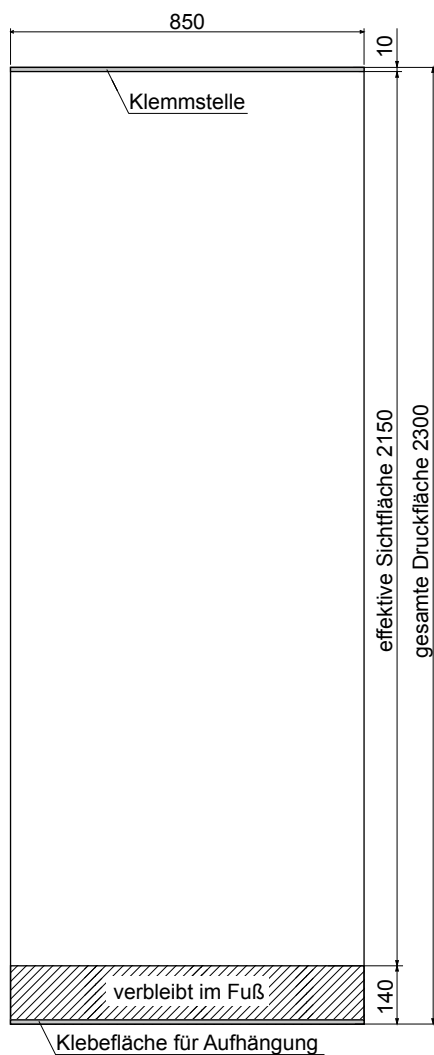

## roll screen\_classic 850

Teleskopstange (optional)  
var. Sichthöhe 180-242cm

## roll screen\_classic 1000

Teleskopstange (optional)  
var. Sichthöhe 180-242cm

## roll screen\_classic 1200

Teleskopstange (optional)  
var. Sichthöhe 180-242cm

## roll screen\_classic 2000

Teleskopstange (optional)  
var. Sichthöhe 180-242cm