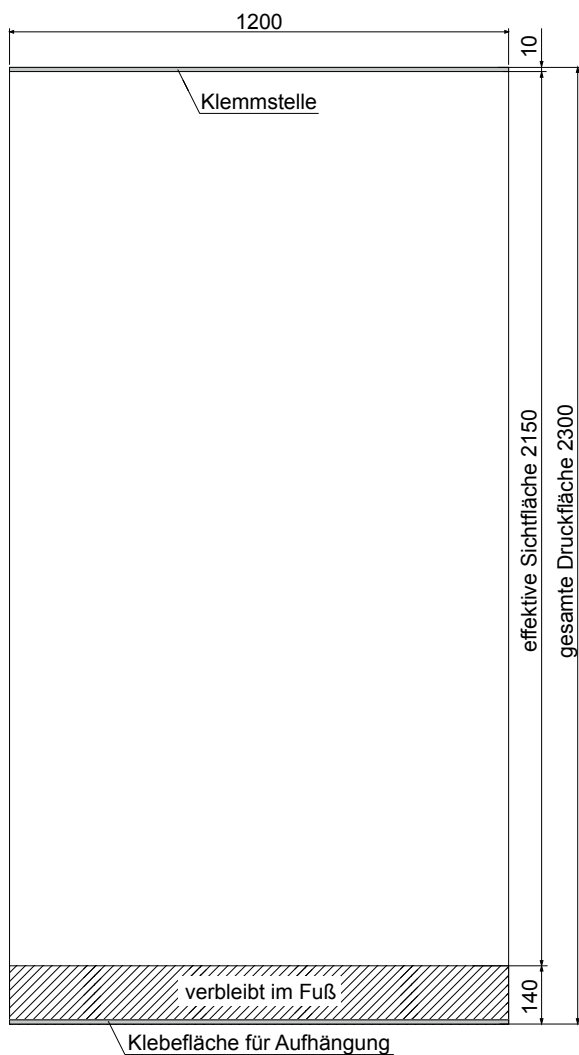

## roll screen\_classic 850

Teleskopstange (optional)  
var. Sichthöhe 180-242cm

## roll screen\_classic 1000

Teleskopstange (optional)  
var. Sichthöhe 180-242cm

## roll screen\_classic 1200

Teleskopstange (optional)  
var. Sichthöhe 180-242cm

## roll screen\_classic 2000

Teleskopstange (optional)  
var. Sichthöhe 180-242cm