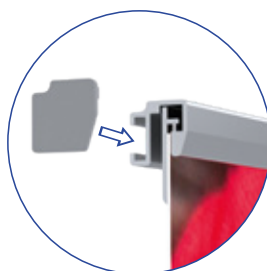

## roll screen\_classic 850

Teleskopstange (optional)  
var. Sichthöhe 180-242cm

## roll screen\_classic 1000

Teleskopstange (optional)  
var. Sichthöhe 180-242cm