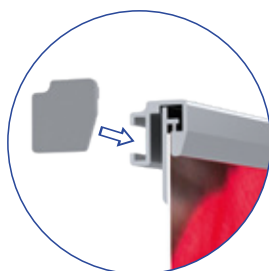

roll screen_classic 2000

Teleskopstange (optional)
var. Sichthöhe 180-242cm