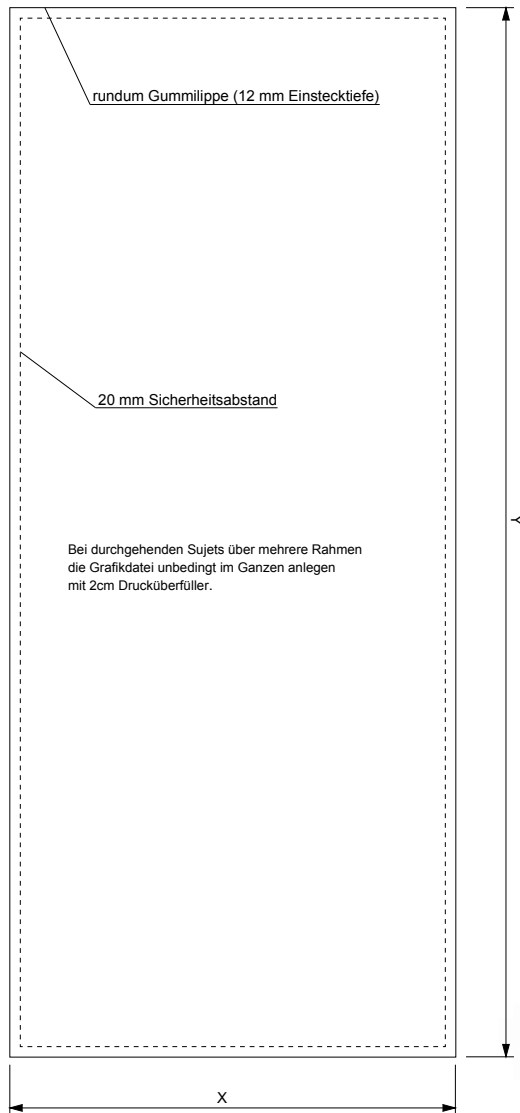

BIG LEDUP 880 x 2000 / 2480 / 2980 mm
BIG LEDUP 1000 x 2000 / 2480 / 2980 mm

Produktbezeichnung	X	Y
BLUP-88-200	88 cm	200 cm
BLUP-88-248	88 cm	248 cm
BLUP-88-298	88 cm	298 cm
BLUP-100-200	100 cm	200cm
BLUP-100-248	100 cm	248 cm
BLUP-100-298	100 cm	298 cm

BIG LEDUP 2000 x 2000 / 2480 / 2980 mm

Produktbezeichnung	X	Y
BLUP-200-200	200 cm	200 cm
BLUP-200-248	200 cm	248 cm
BLUP-200-298	200 cm	298 cm

BIG LEDUP 3000 x 2000 / 2480 / 2980 mm
BIG LEDUP 4000 x 2000 / 2480 / 2980 mm
BIG LEDUP 5000 x 2000 / 2480 / 2980 mm

Produktbezeichnung	X	Y
BLUP-300-200	3000 mm	2000 mm
BLUP-300-248	3000 mm	2480 mm
BLUP-300-298	3000 mm	2980 mm

Produktbezeichnung	X	Y
BLUP-400-200	4000 mm	2000 mm
BLUP-400-248	4000 mm	2480 mm
BLUP-400-298	4000 mm	2980 mm

Produktbezeichnung	X	Y
BLUP-500-200	5000 mm	2000 mm
BLUP-500-248	5000 mm	2480 mm
BLUP-500-298	5000 mm	2980 mm