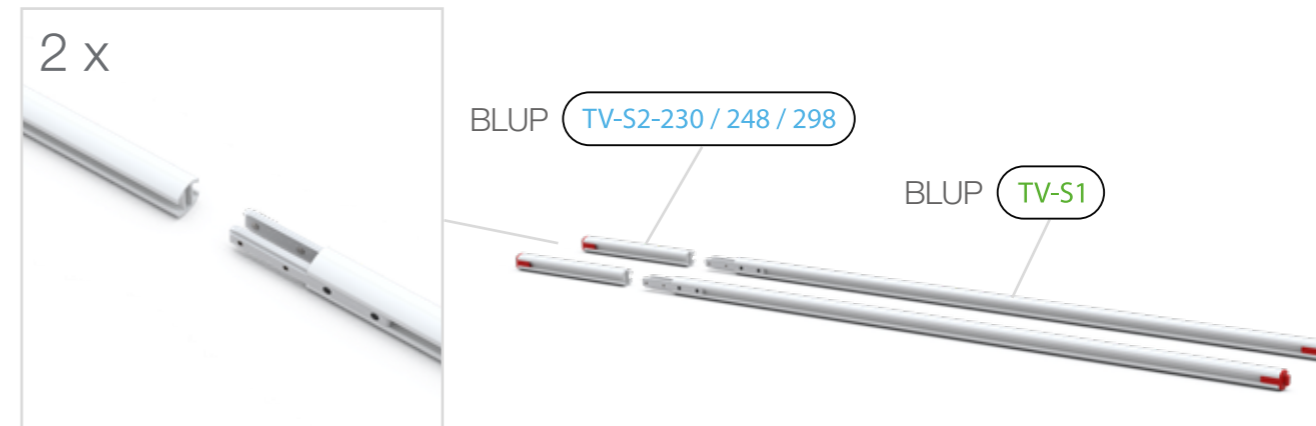

LED UP

BROCHURE RACK & SHELF

**DIE WERBE
ARCHITEKTEN**

dieWerbearchitekten.com

KG
3 kg
ABLAGE GRÖSSE/
SHELF SIZE:
100 x 15 cm

KG
3 kg
ABLAGE GRÖSSE/
SHELF SIZE:
31 x 15 cm

KG
3 kg

A4 BROSCHÜREN ABLAGE GRÖSSE/
A4 BROCHURE HOLDER SIZE:
233 x 339 x 25 mm

3 kg
ABLAGE GRÖSSE/
SHELF SIZE:
100 x 15 cm

 KG
 3 kg
 ABLAGE GRÖSSE/
 SHELF SIZE:
 31 x 15 cm

ABLAGE GRÖSSE/
SHELF SIZE:
100 x 15 cm