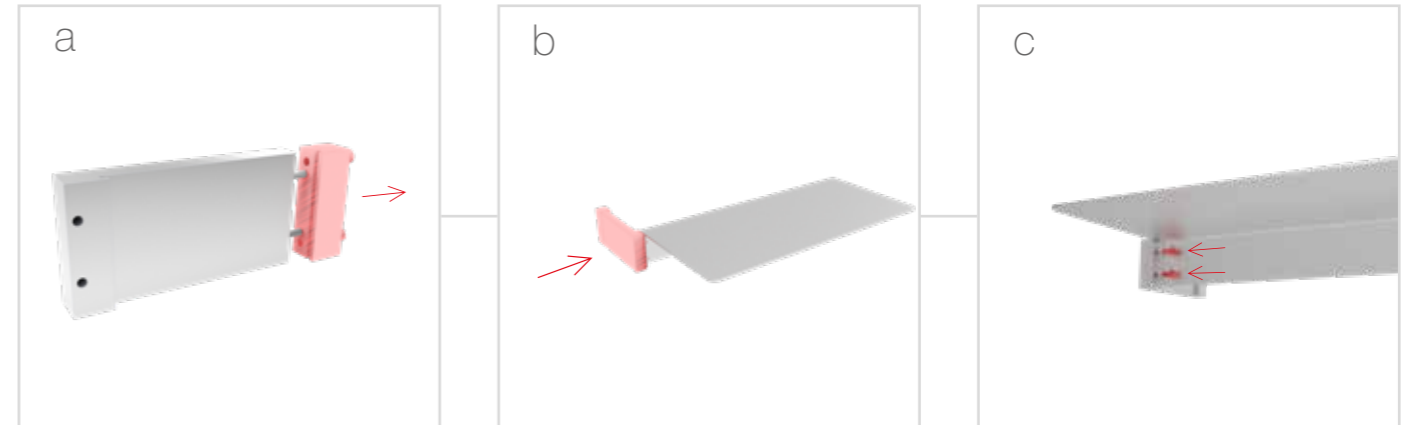

LED UP

BROCHURE RACK & SHELF

**DIE WERBE
ARCHITEKTEN**

dieWerbearchitekten.com

KG
3 kg
ABLAGE GRÖSSE/
SHELF SIZE:
100 x 15 cm

KG
3 kg
ABLAGE GRÖSSE/
SHELF SIZE:
31 x 15 cm

KG
3 kg

A4 BROSCHÜREN ABLAGE GRÖSSE/
A4 BROCHURE HOLDER SIZE:
233 x 339 x 25 mm

3 kg
ABLAGE GRÖSSE/
SHELF SIZE:
100 x 15 cm

 KG
 3 kg
 ABLAGE GRÖSSE/
 SHELF SIZE:
 31 x 15 cm

ABLAGE GRÖSSE/
SHELF SIZE:
100 x 15 cm