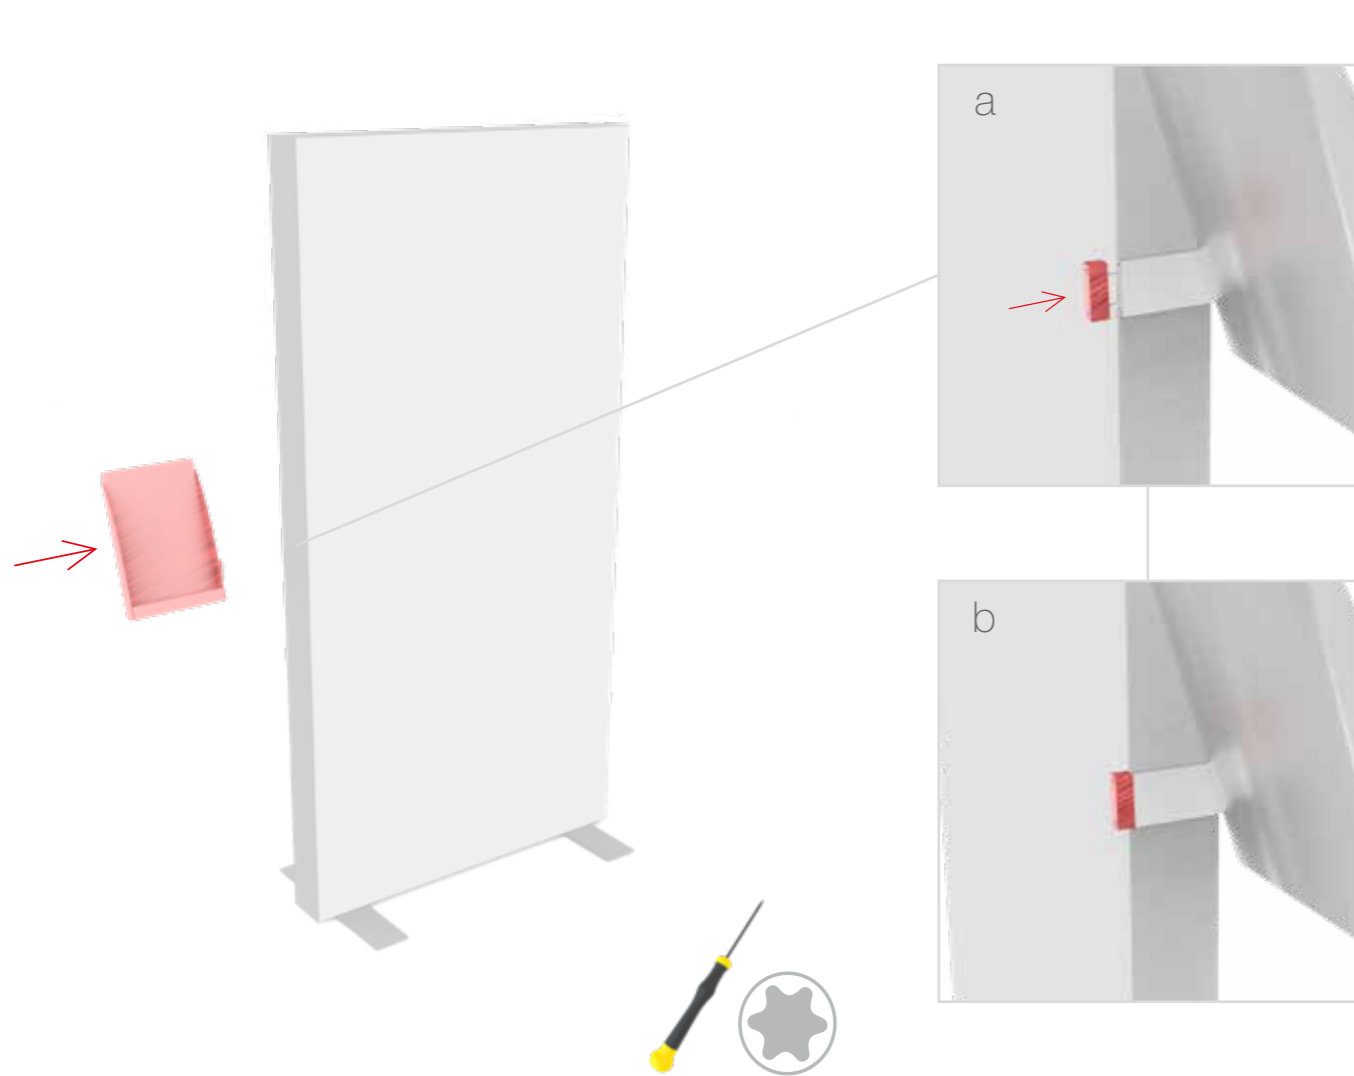

LED UP

BROCHURE RACK & SHELF

**DIE WERBE
ARCHITEKTEN**

dieWerbearchitekten.com

KG
3 kg
ABLAGE GRÖSSE/
SHELF SIZE:
100 x 15 cm

KG
3 kg
ABLAGE GRÖSSE/
SHELF SIZE:
31 x 15 cm

KG
3 kg

A4 BROSCHÜREN ABLAGE GRÖSSE/
A4 BROCHURE HOLDER SIZE:
233 x 339 x 25 mm

3 kg
ABLAGE GRÖSSE/
SHELF SIZE:
100 x 15 cm

 KG
 3 kg
 ABLAGE GRÖSSE/
 SHELF SIZE:
 31 x 15 cm

ABLAGE GRÖSSE/
SHELF SIZE:
100 x 15 cm