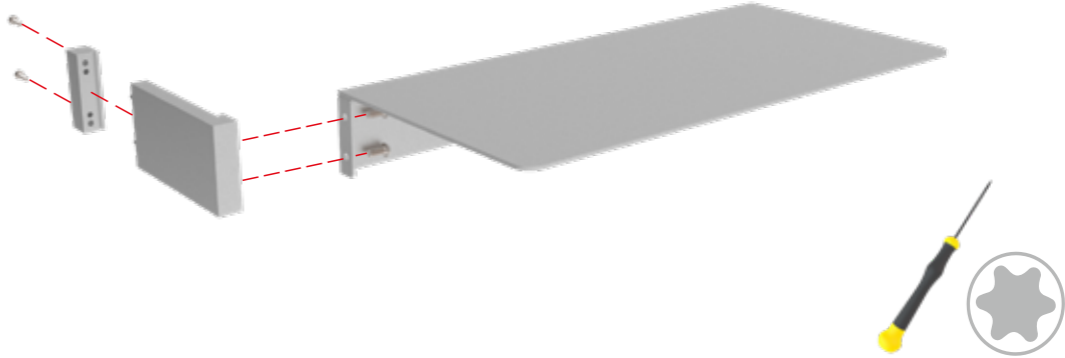

LED UP

BROCHURE RACK & SHELF

**DIE WERBE
ARCHITEKTEN**

dieWerbearchitekten.com

KG
3 kg
ABLAGE GRÖSSE/
SHELF SIZE:
100 x 15 cm

KG
3 kg
ABLAGE GRÖSSE/
SHELF SIZE:
31 x 15 cm

KG
3 kg

A4 BROSCHÜREN ABLAGE GRÖSSE/
A4 BROCHURE HOLDER SIZE:
233 x 339 x 25 mm

3 kg
ABLAGE GRÖSSE/
SHELF SIZE:
100 x 15 cm

 KG
 3 kg
 ABLAGE GRÖSSE/
 SHELF SIZE:
 31 x 15 cm

ABLAGE GRÖSSE/
SHELF SIZE:
100 x 15 cm