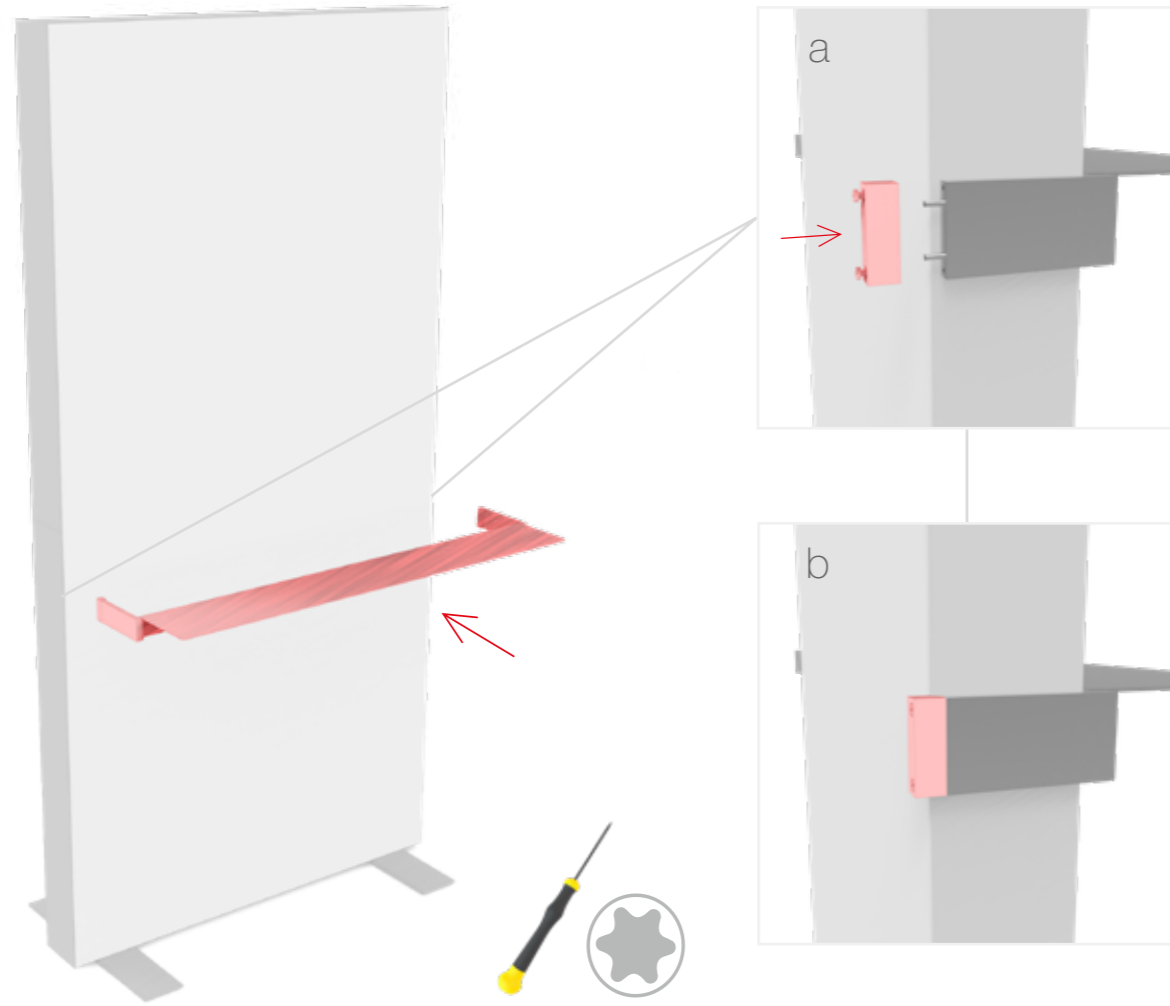

LED UP

BROCHURE RACK & SHELF

**DIE WERBE
ARCHITEKTEN**

dieWerbearchitekten.com

KG
3 kg
ABLAGE GRÖSSE/
SHELF SIZE:
100 x 15 cm

KG
3 kg
ABLAGE GRÖSSE/
SHELF SIZE:
31 x 15 cm

KG
3 kg

A4 BROSCHÜREN ABLAGE GRÖSSE/
A4 BROCHURE HOLDER SIZE:
233 x 339 x 25 mm

3 kg
ABLAGE GRÖSSE/
SHELF SIZE:
100 x 15 cm

 KG
 3 kg
 ABLAGE GRÖSSE/
 SHELF SIZE:
 31 x 15 cm

ABLAGE GRÖSSE/
SHELF SIZE:
100 x 15 cm