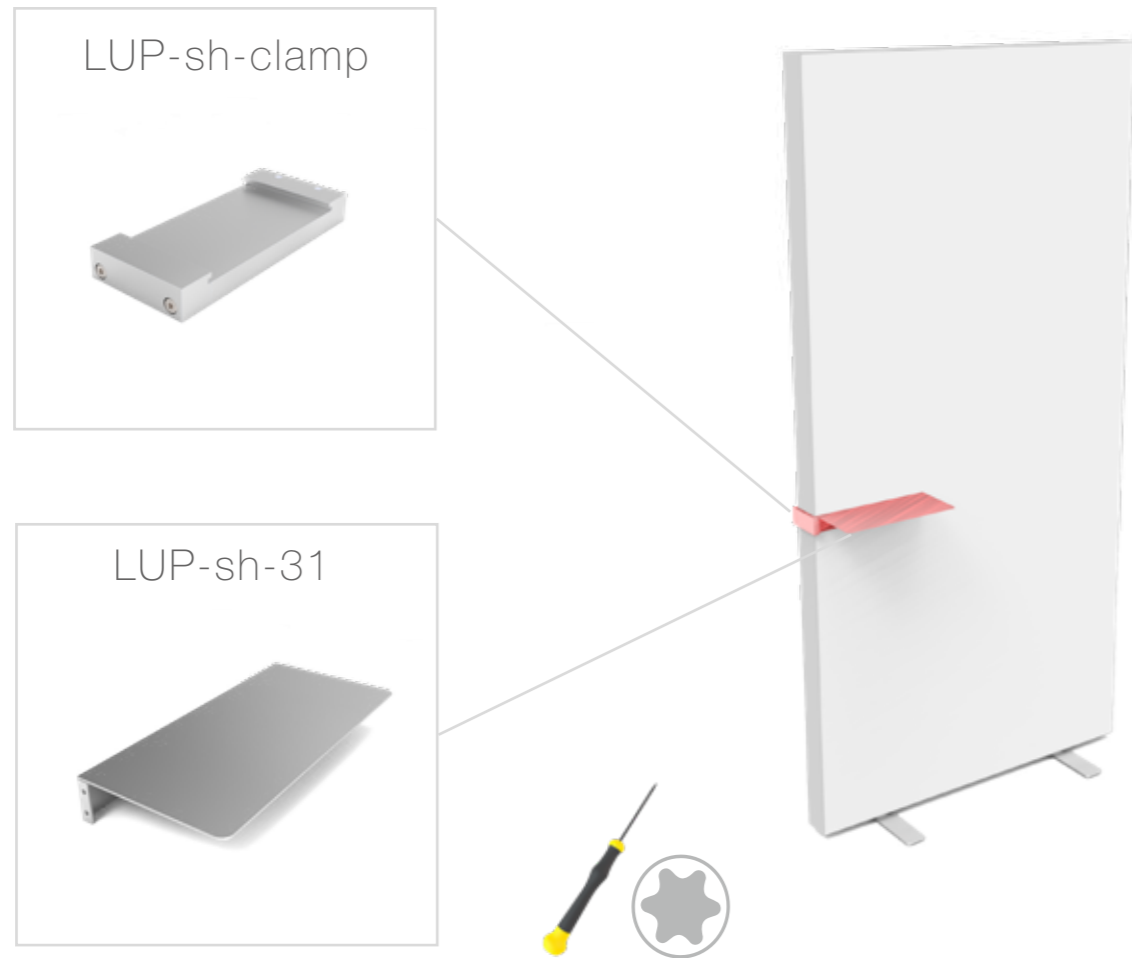

LED UP

BROCHURE RACK & SHELF

**DIE WERBE
ARCHITEKTEN**

dieWerbearchitekten.com

KG
3 kg
ABLAGE GRÖSSE/
SHELF SIZE:
100 x 15 cm

KG
3 kg
ABLAGE GRÖSSE/
SHELF SIZE:
31 x 15 cm

KG
3 kg

A4 BROSCHÜREN ABLAGE GRÖSSE/
A4 BROCHURE HOLDER SIZE:
233 x 339 x 25 mm

3 kg
ABLAGE GRÖSSE/
SHELF SIZE:
100 x 15 cm

 KG
 3 kg
 ABLAGE GRÖSSE/
 SHELF SIZE:
 31 x 15 cm

ABLAGE GRÖSSE/
SHELF SIZE:
100 x 15 cm