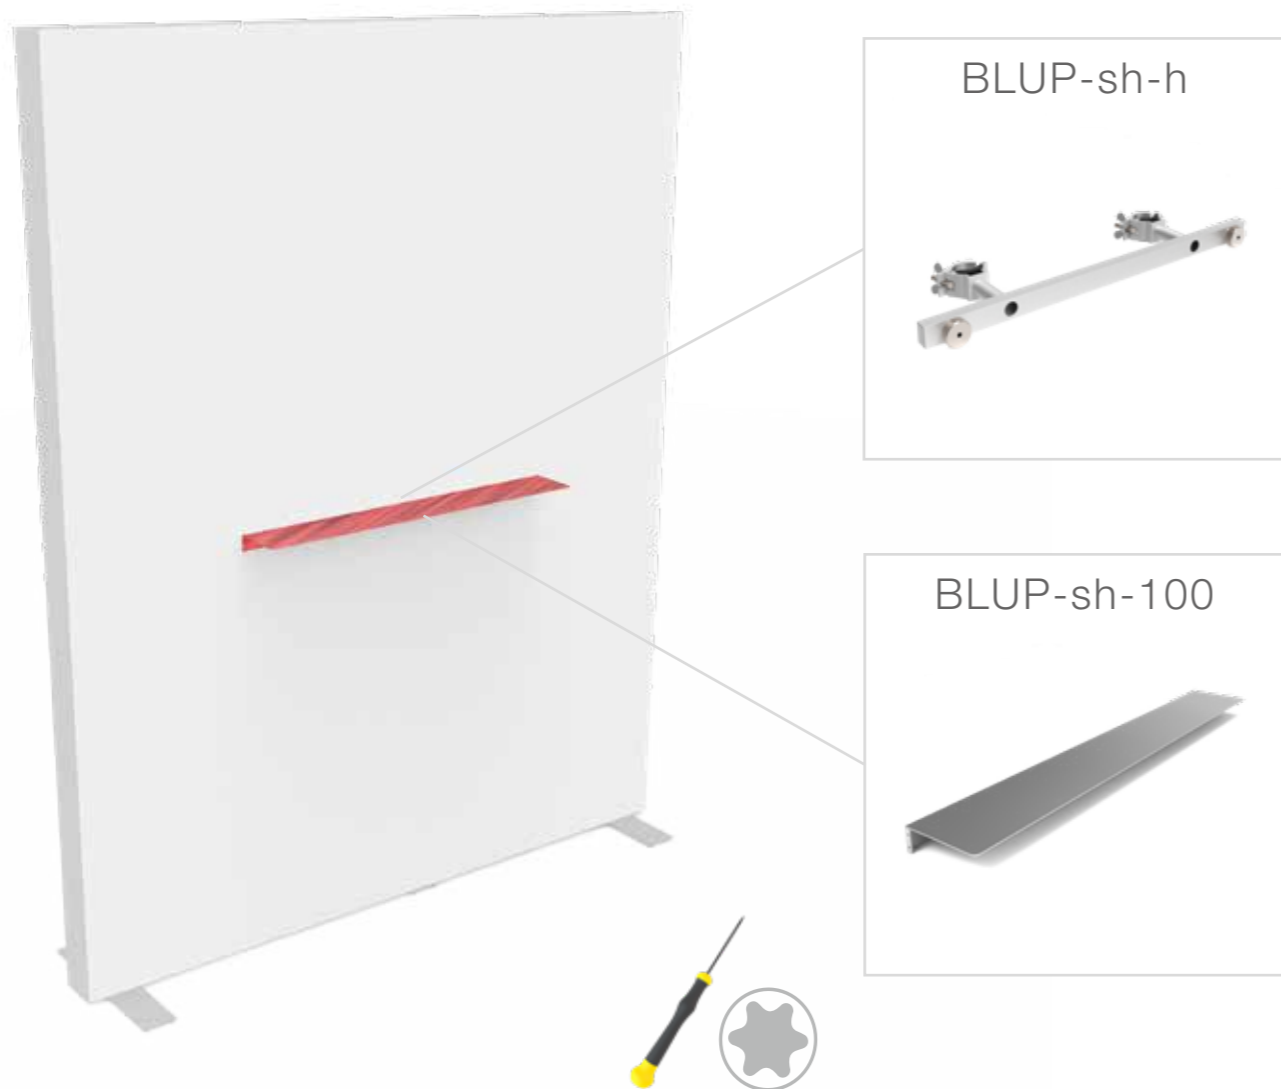

LED UP

BROCHURE RACK & SHELF

**DIE WERBE
ARCHITEKTEN**

dieWerbearchitekten.com

KG
3 kg
ABLAGE GRÖSSE/
SHELF SIZE:
100 x 15 cm

KG
3 kg
ABLAGE GRÖSSE/
SHELF SIZE:
31 x 15 cm

KG
3 kg

A4 BROSCHÜREN ABLAGE GRÖSSE/
A4 BROCHURE HOLDER SIZE:
233 x 339 x 25 mm

3 kg
ABLAGE GRÖSSE/
SHELF SIZE:
100 x 15 cm

 KG
 3 kg
 ABLAGE GRÖSSE/
 SHELF SIZE:
 31 x 15 cm

ABLAGE GRÖSSE/
SHELF SIZE:
100 x 15 cm