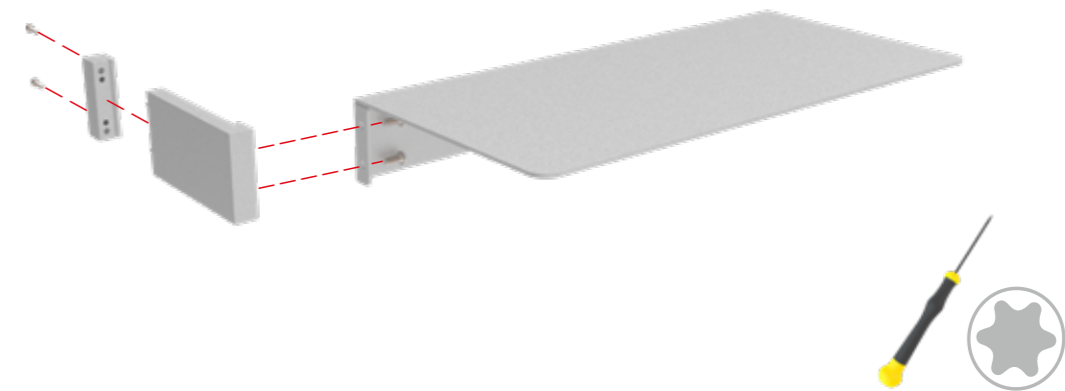

LED UP

BROCHURE RACK & SHELF

**DIE WERBE
ARCHITEKTEN**

dieWerbearchitekten.com

KG
3 kg
ABLAGE GRÖSSE/
SHELF SIZE:
100 x 15 cm

KG
3 kg
ABLAGE GRÖSSE/
SHELF SIZE:
31 x 15 cm

KG
3 kg

A4 BROSCHÜREN ABLAGE GRÖSSE/
A4 BROCHURE HOLDER SIZE:
233 x 339 x 25 mm

3 kg
ABLAGE GRÖSSE/
SHELF SIZE:
100 x 15 cm

 KG
 3 kg
 ABLAGE GRÖSSE/
 SHELF SIZE:
 31 x 15 cm

ABLAGE GRÖSSE/
SHELF SIZE:
100 x 15 cm