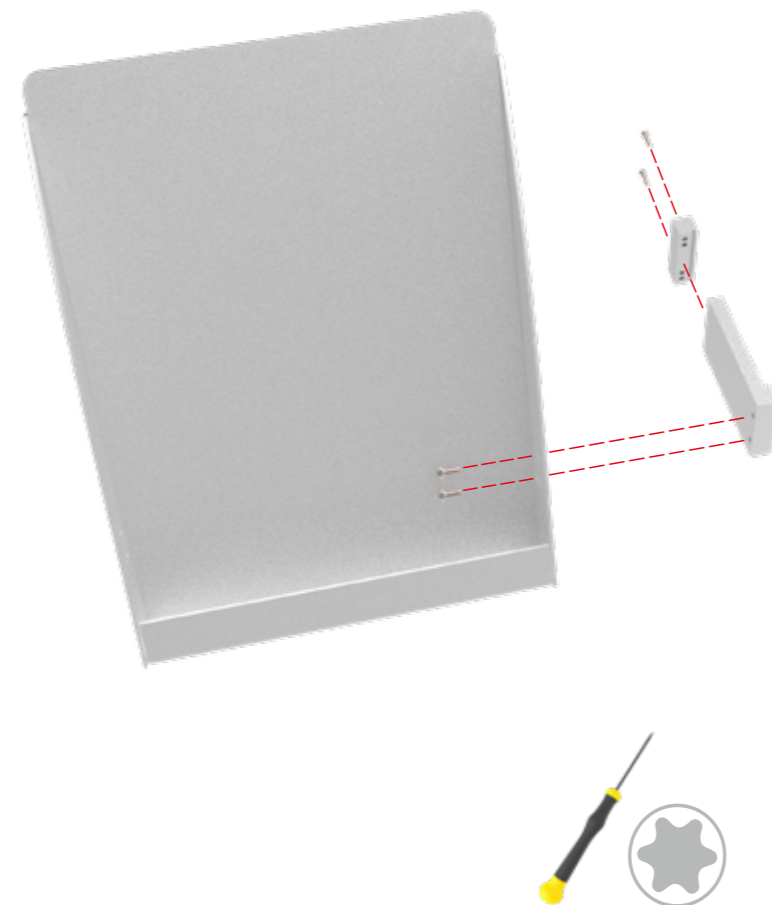

LED UP

BROCHURE RACK & SHELF

**DIE WERBE
ARCHITEKTEN**

dieWerbearchitekten.com

KG
3 kg
ABLAGE GRÖSSE/
SHELF SIZE:
100 x 15 cm

KG
3 kg
ABLAGE GRÖSSE/
SHELF SIZE:
31 x 15 cm

KG
3 kg

A4 BROSCHÜREN ABLAGE GRÖSSE/
A4 BROCHURE HOLDER SIZE:
233 x 339 x 25 mm

3 kg
ABLAGE GRÖSSE/
SHELF SIZE:
100 x 15 cm

 KG
 3 kg
 ABLAGE GRÖSSE/
 SHELF SIZE:
 31 x 15 cm

ABLAGE GRÖSSE/
SHELF SIZE:
100 x 15 cm