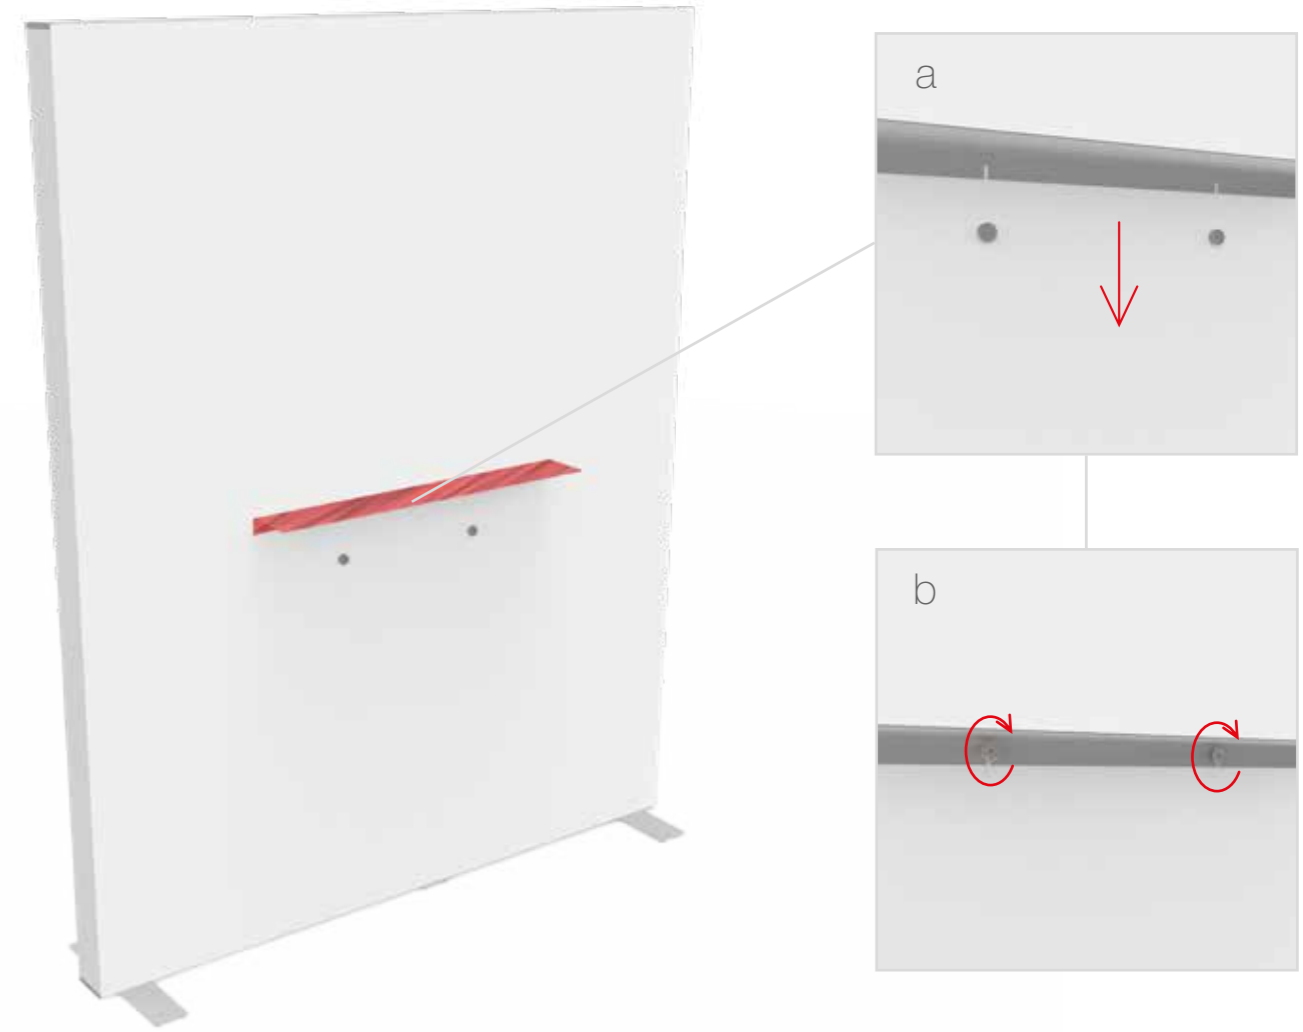

LED UP

BROCHURE RACK & SHELF

**DIE WERBE
ARCHITEKTEN**

dieWerbearchitekten.com

KG
3 kg
ABLAGE GRÖSSE/
SHELF SIZE:
100 x 15 cm

KG
3 kg
ABLAGE GRÖSSE/
SHELF SIZE:
31 x 15 cm

KG
3 kg

A4 BROSCHÜREN ABLAGE GRÖSSE/
A4 BROCHURE HOLDER SIZE:
233 x 339 x 25 mm

3 kg
ABLAGE GRÖSSE/
SHELF SIZE:
100 x 15 cm

 KG
 3 kg
 ABLAGE GRÖSSE/
 SHELF SIZE:
 31 x 15 cm

ABLAGE GRÖSSE/
SHELF SIZE:
100 x 15 cm