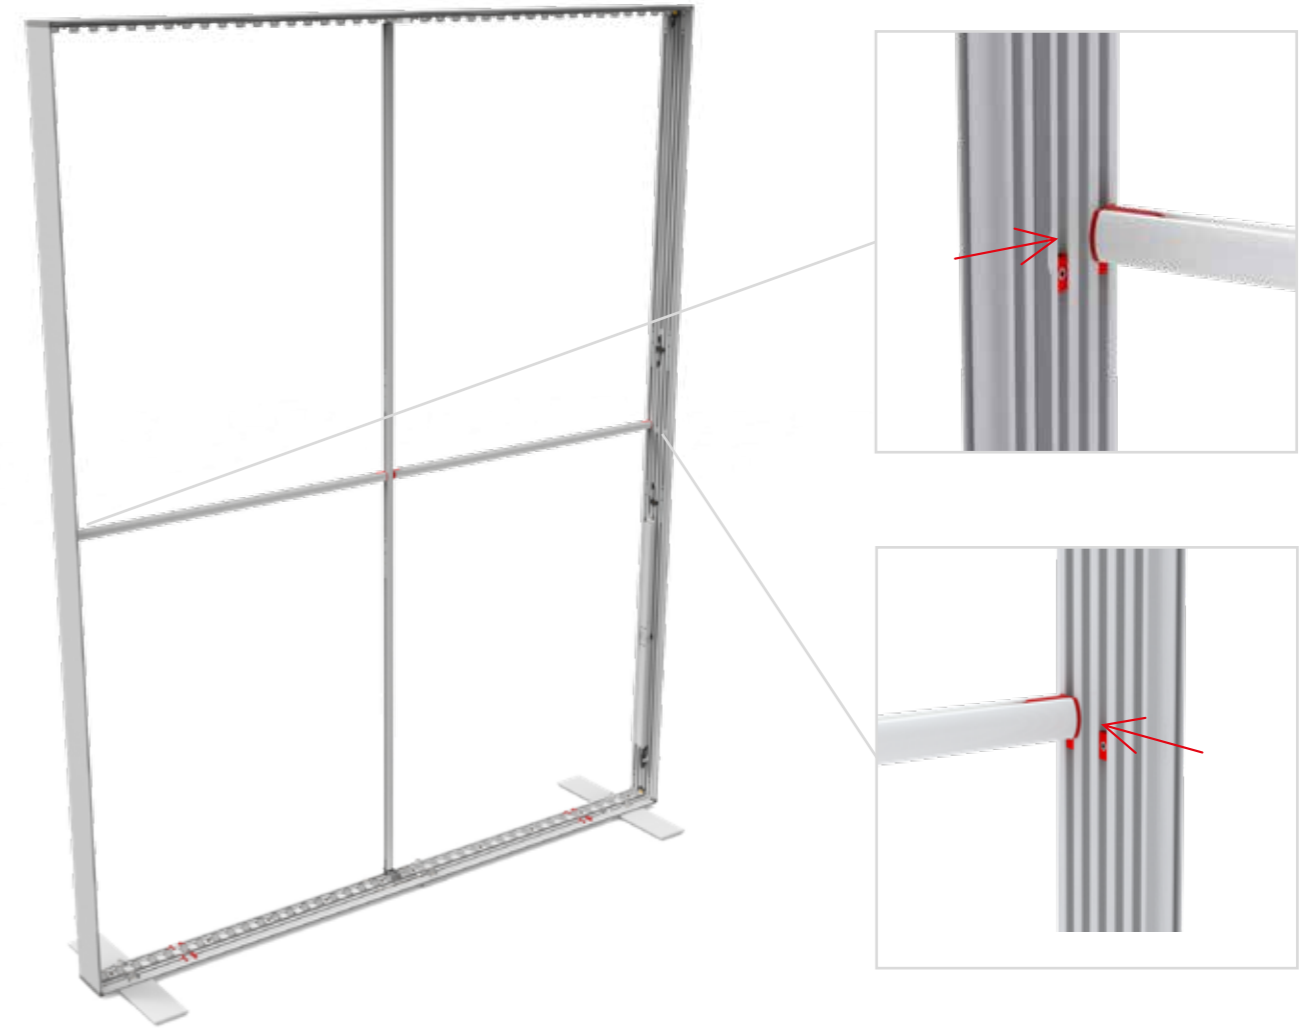

LED UP

BROCHURE RACK & SHELF

**DIE WERBE
ARCHITEKTEN**

dieWerbearchitekten.com

KG
3 kg
ABLAGE GRÖSSE/
SHELF SIZE:
100 x 15 cm

KG
3 kg
ABLAGE GRÖSSE/
SHELF SIZE:
31 x 15 cm

KG
3 kg

A4 BROSCHÜREN ABLAGE GRÖSSE/
A4 BROCHURE HOLDER SIZE:
233 x 339 x 25 mm

3 kg
ABLAGE GRÖSSE/
SHELF SIZE:
100 x 15 cm

 KG
 3 kg
 ABLAGE GRÖSSE/
 SHELF SIZE:
 31 x 15 cm

ABLAGE GRÖSSE/
SHELF SIZE:
100 x 15 cm