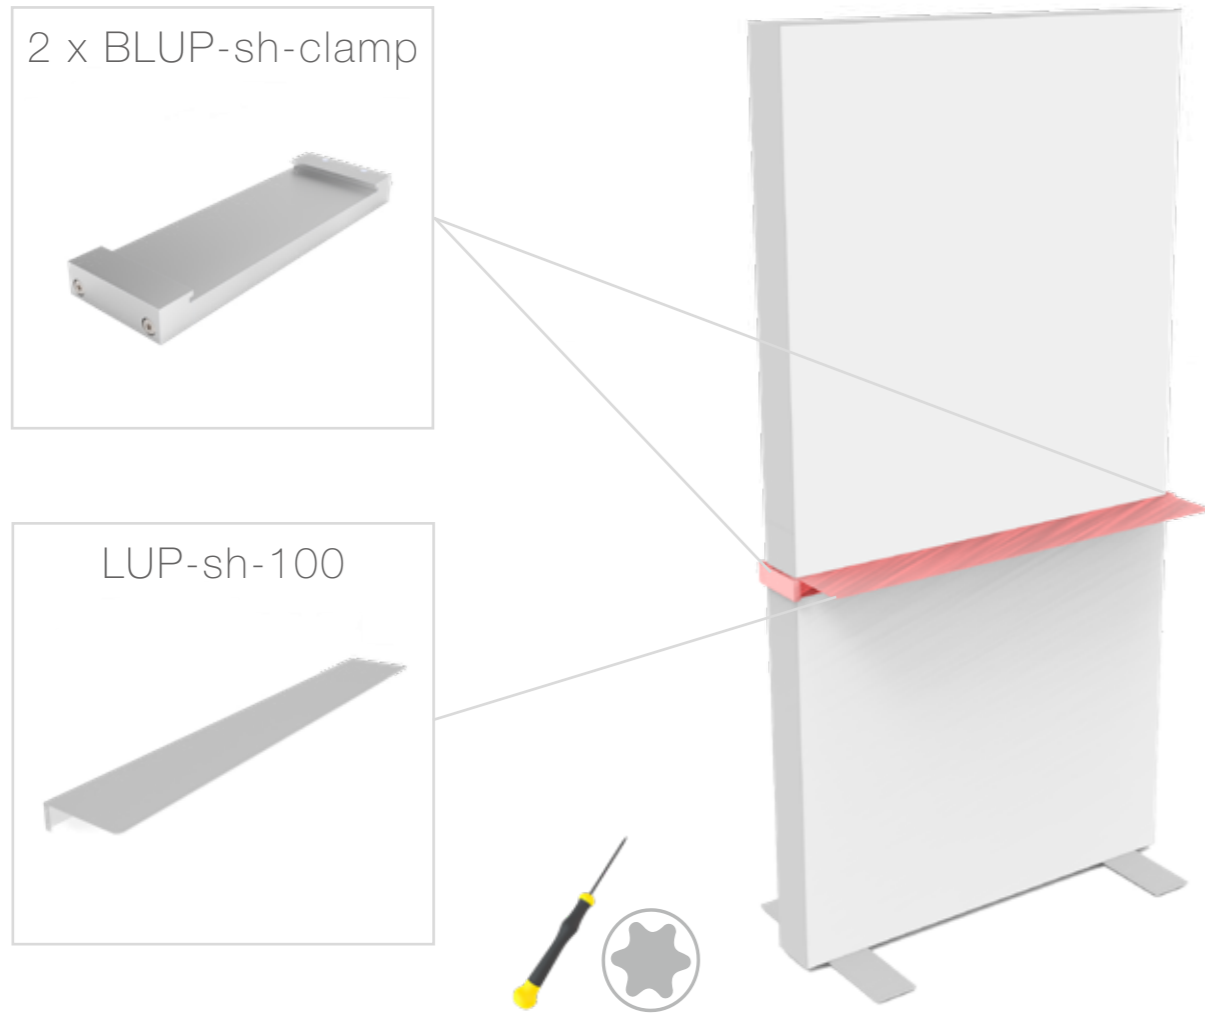

LED UP

BROCHURE RACK & SHELF

**DIE WERBE
ARCHITEKTEN**

dieWerbearchitekten.com

KG
3 kg
ABLAGE GRÖSSE/
SHELF SIZE:
100 x 15 cm

KG
3 kg
ABLAGE GRÖSSE/
SHELF SIZE:
31 x 15 cm

KG
3 kg

A4 BROSCHÜREN ABLAGE GRÖSSE/
A4 BROCHURE HOLDER SIZE:
233 x 339 x 25 mm

3 kg
ABLAGE GRÖSSE/
SHELF SIZE:
100 x 15 cm

 KG
 3 kg
 ABLAGE GRÖSSE/
 SHELF SIZE:
 31 x 15 cm

ABLAGE GRÖSSE/
SHELF SIZE:
100 x 15 cm