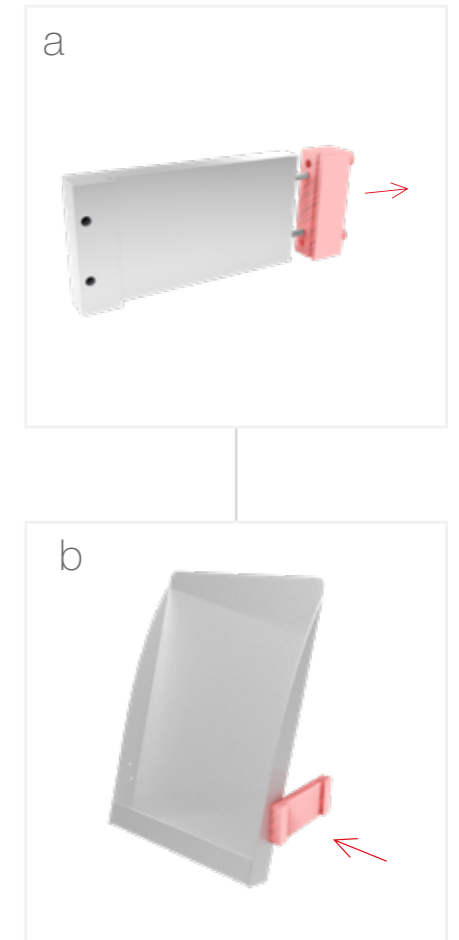

LED UP

BROCHURE RACK & SHELF

**DIE WERBE
ARCHITEKTEN**

dieWerbearchitekten.com

KG
3 kg
ABLAGE GRÖSSE/
SHELF SIZE:
100 x 15 cm

KG
3 kg
ABLAGE GRÖSSE/
SHELF SIZE:
31 x 15 cm

KG
3 kg

A4 BROSCHÜREN ABLAGE GRÖSSE/
A4 BROCHURE HOLDER SIZE:
233 x 339 x 25 mm

3 kg
ABLAGE GRÖSSE/
SHELF SIZE:
100 x 15 cm

 KG
 3 kg
 ABLAGE GRÖSSE/
 SHELF SIZE:
 31 x 15 cm

ABLAGE GRÖSSE/
SHELF SIZE:
100 x 15 cm