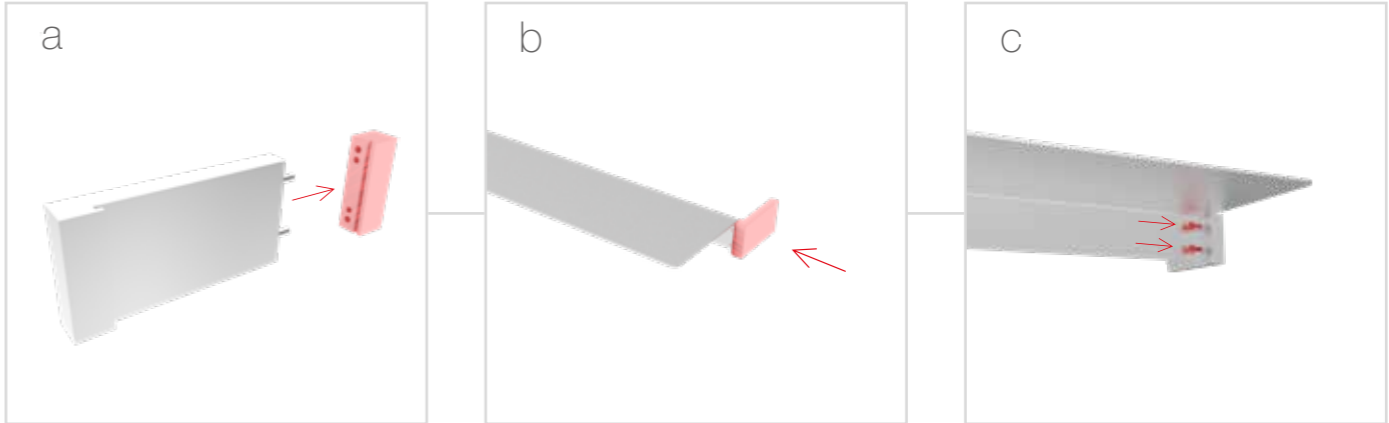

LED UP

BROCHURE RACK & SHELF

**DIE WERBE
ARCHITEKTEN**

dieWerbearchitekten.com

KG
3 kg
ABLAGE GRÖSSE/
SHELF SIZE:
100 x 15 cm

KG
3 kg
ABLAGE GRÖSSE/
SHELF SIZE:
31 x 15 cm

KG
3 kg

A4 BROSCHÜREN ABLAGE GRÖSSE/
A4 BROCHURE HOLDER SIZE:
233 x 339 x 25 mm

3 kg
ABLAGE GRÖSSE/
SHELF SIZE:
100 x 15 cm

 KG
 3 kg
 ABLAGE GRÖSSE/
 SHELF SIZE:
 31 x 15 cm

ABLAGE GRÖSSE/
SHELF SIZE:
100 x 15 cm