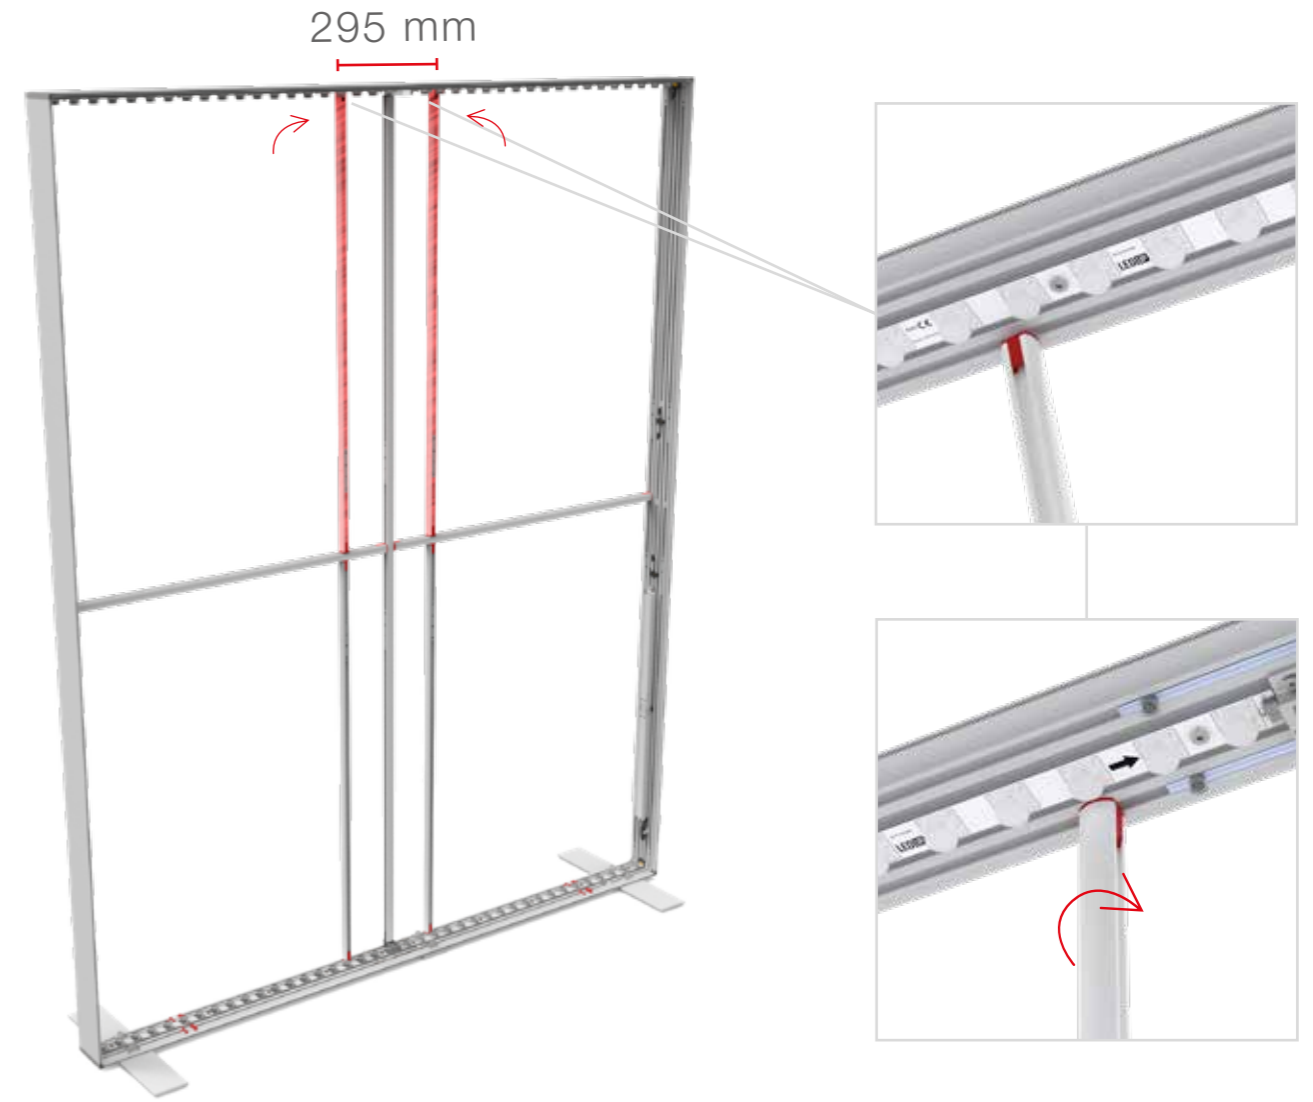

LED UP

BROCHURE RACK & SHELF

**DIE WERBE
ARCHITEKTEN**

dieWerbearchitekten.com

KG
3 kg
ABLAGE GRÖSSE/
SHELF SIZE:
100 x 15 cm

KG
3 kg
ABLAGE GRÖSSE/
SHELF SIZE:
31 x 15 cm

KG
3 kg

A4 BROSCHÜREN ABLAGE GRÖSSE/
A4 BROCHURE HOLDER SIZE:
233 x 339 x 25 mm

3 kg
ABLAGE GRÖSSE/
SHELF SIZE:
100 x 15 cm

 KG
 3 kg
 ABLAGE GRÖSSE/
 SHELF SIZE:
 31 x 15 cm

ABLAGE GRÖSSE/
SHELF SIZE:
100 x 15 cm