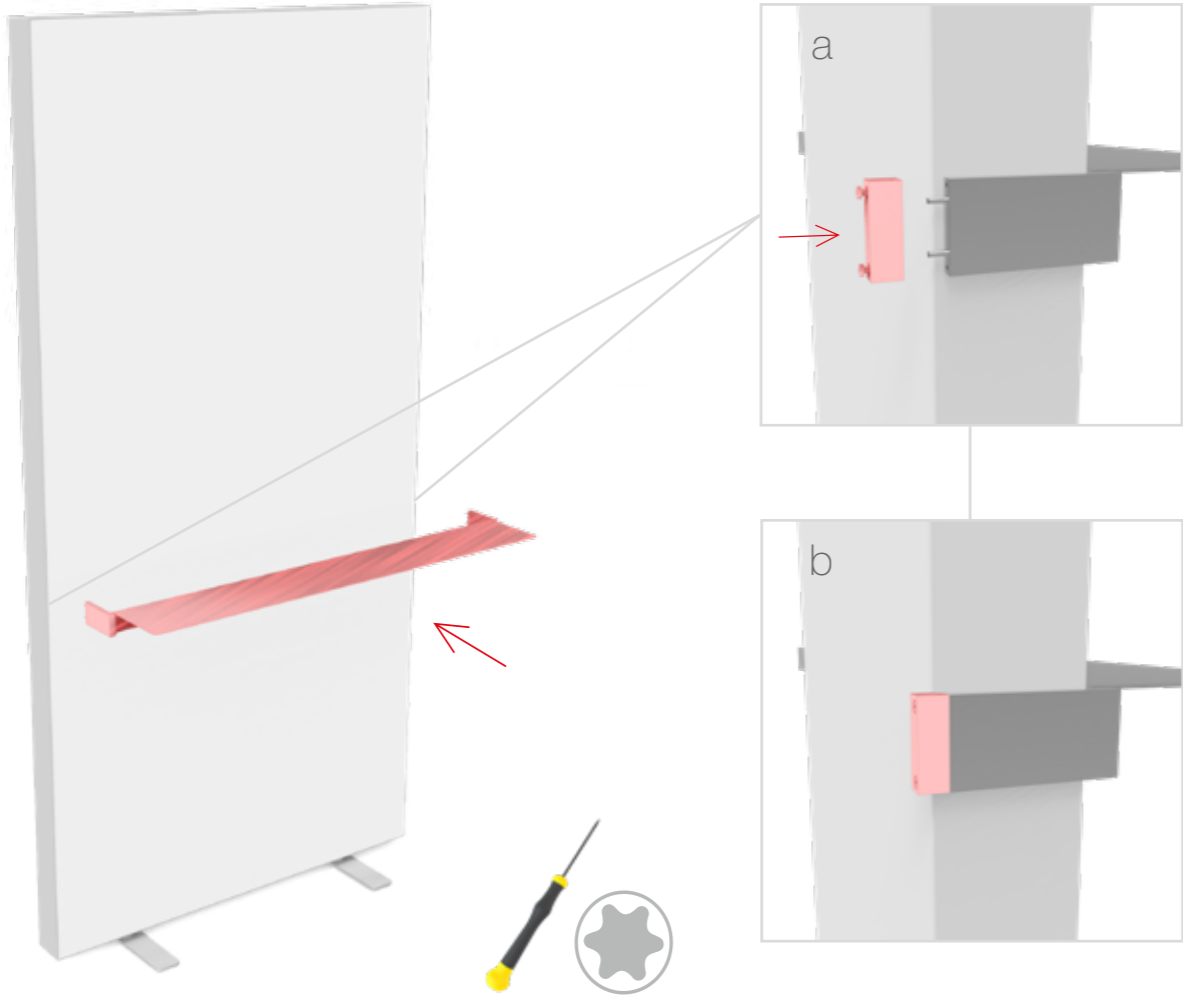

LED UP

BROCHURE RACK & SHELF

**DIE WERBE
ARCHITEKTEN**

dieWerbearchitekten.com

KG
3 kg
ABLAGE GRÖSSE/
SHELF SIZE:
100 x 15 cm

KG
3 kg
ABLAGE GRÖSSE/
SHELF SIZE:
31 x 15 cm

KG
3 kg

A4 BROSCHÜREN ABLAGE GRÖSSE/
A4 BROCHURE HOLDER SIZE:
233 x 339 x 25 mm

3 kg
ABLAGE GRÖSSE/
SHELF SIZE:
100 x 15 cm

 KG
 3 kg
 ABLAGE GRÖSSE/
 SHELF SIZE:
 31 x 15 cm

ABLAGE GRÖSSE/
SHELF SIZE:
100 x 15 cm