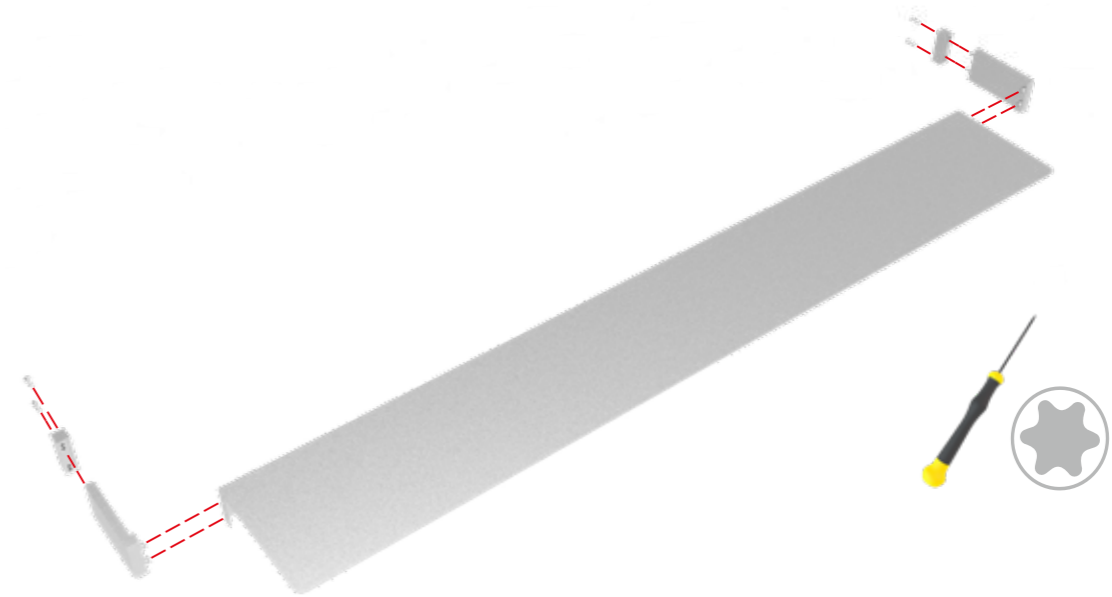

LED UP

BROCHURE RACK & SHELF

**DIE WERBE
ARCHITEKTEN**

dieWerbearchitekten.com

KG
3 kg
ABLAGE GRÖSSE/
SHELF SIZE:
100 x 15 cm

KG
3 kg
ABLAGE GRÖSSE/
SHELF SIZE:
31 x 15 cm

KG
3 kg

A4 BROSCHÜREN ABLAGE GRÖSSE/
A4 BROCHURE HOLDER SIZE:
233 x 339 x 25 mm

3 kg
ABLAGE GRÖSSE/
SHELF SIZE:
100 x 15 cm

 KG
 3 kg
 ABLAGE GRÖSSE/
 SHELF SIZE:
 31 x 15 cm

ABLAGE GRÖSSE/
SHELF SIZE:
100 x 15 cm