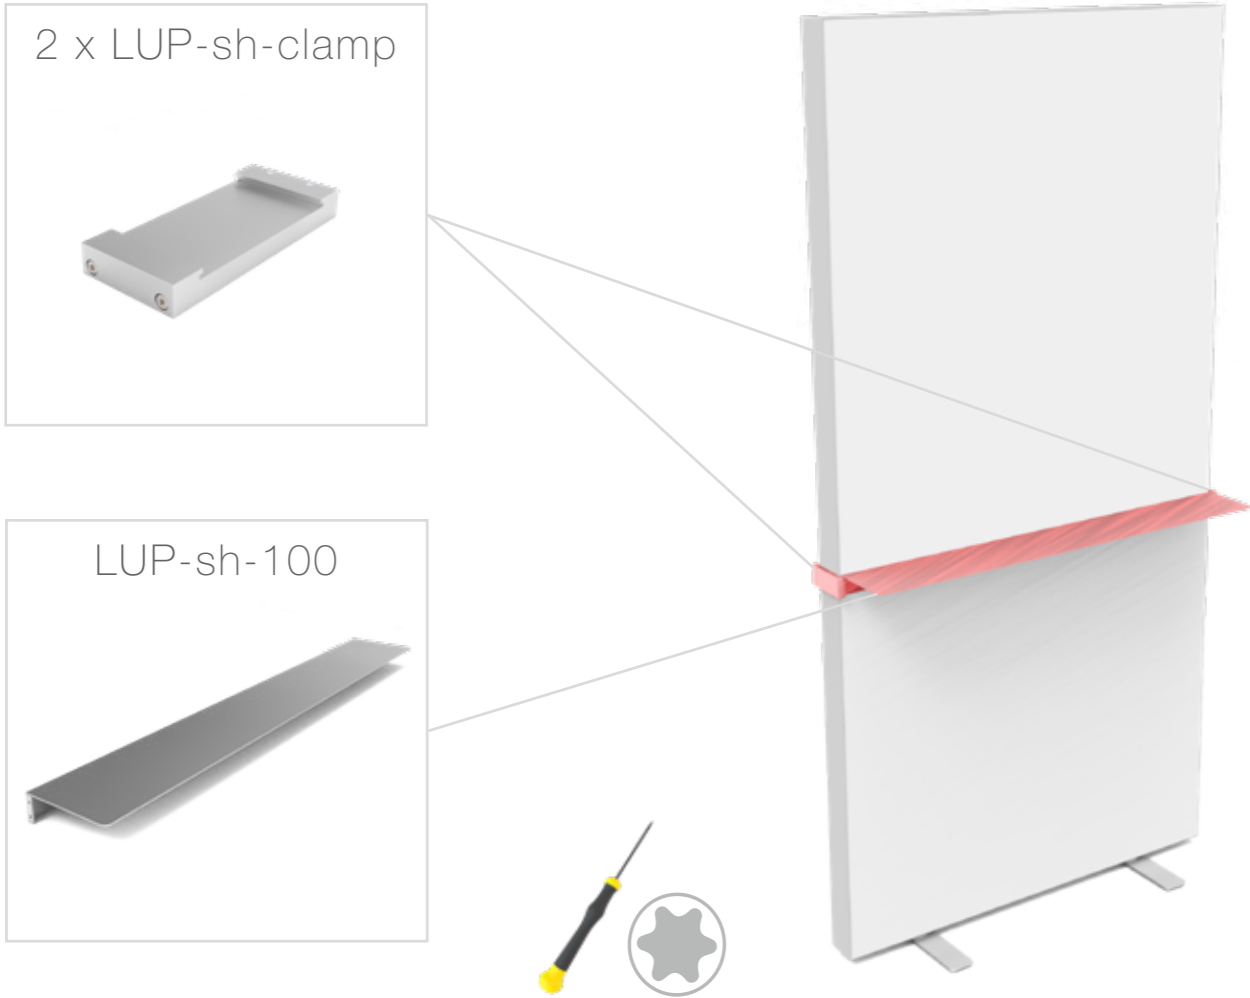

LED UP

BROCHURE RACK & SHELF

**DIE WERBE
ARCHITEKTEN**

dieWerbearchitekten.com

KG
3 kg
ABLAGE GRÖSSE/
SHELF SIZE:
100 x 15 cm

KG
3 kg
ABLAGE GRÖSSE/
SHELF SIZE:
31 x 15 cm

KG
3 kg

A4 BROSCHÜREN ABLAGE GRÖSSE/
A4 BROCHURE HOLDER SIZE:
233 x 339 x 25 mm

3 kg
ABLAGE GRÖSSE/
SHELF SIZE:
100 x 15 cm

 KG
 3 kg
 ABLAGE GRÖSSE/
 SHELF SIZE:
 31 x 15 cm

ABLAGE GRÖSSE/
SHELF SIZE:
100 x 15 cm