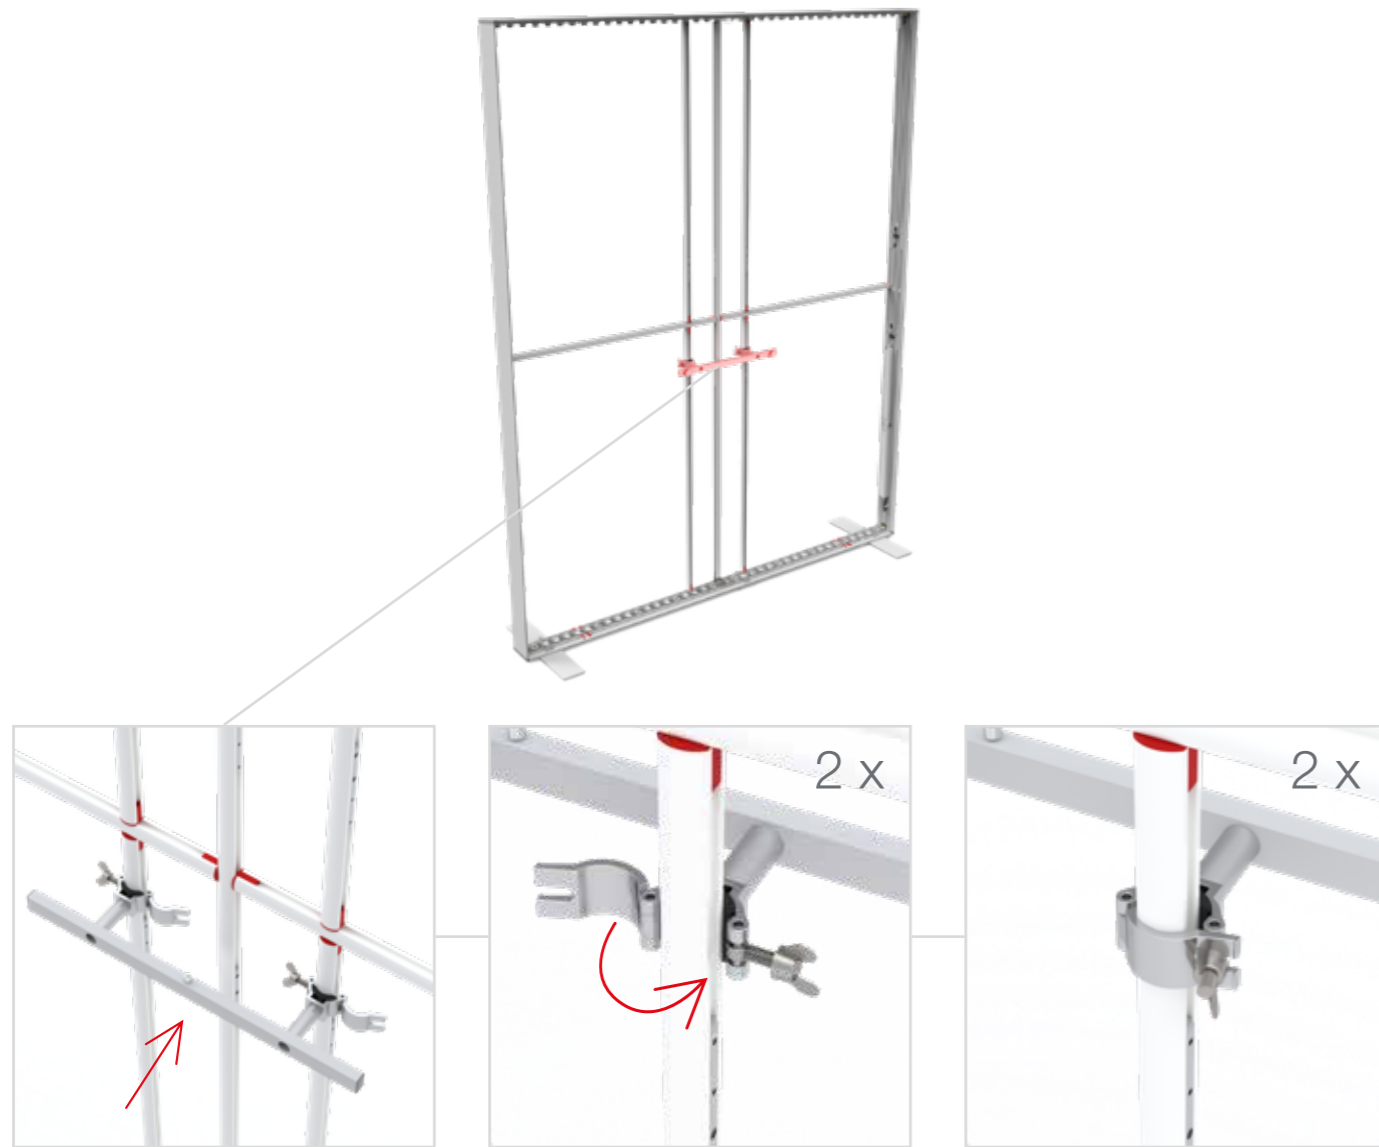

LED UP

BROCHURE RACK & SHELF

**DIE WERBE
ARCHITEKTEN**

dieWerbearchitekten.com

KG
3 kg
ABLAGE GRÖSSE/
SHELF SIZE:
100 x 15 cm

KG
3 kg
ABLAGE GRÖSSE/
SHELF SIZE:
31 x 15 cm

KG
3 kg

A4 BROSCHÜREN ABLAGE GRÖSSE/
A4 BROCHURE HOLDER SIZE:
233 x 339 x 25 mm

3 kg
ABLAGE GRÖSSE/
SHELF SIZE:
100 x 15 cm

 KG
 3 kg
 ABLAGE GRÖSSE/
 SHELF SIZE:
 31 x 15 cm

ABLAGE GRÖSSE/
SHELF SIZE:
100 x 15 cm