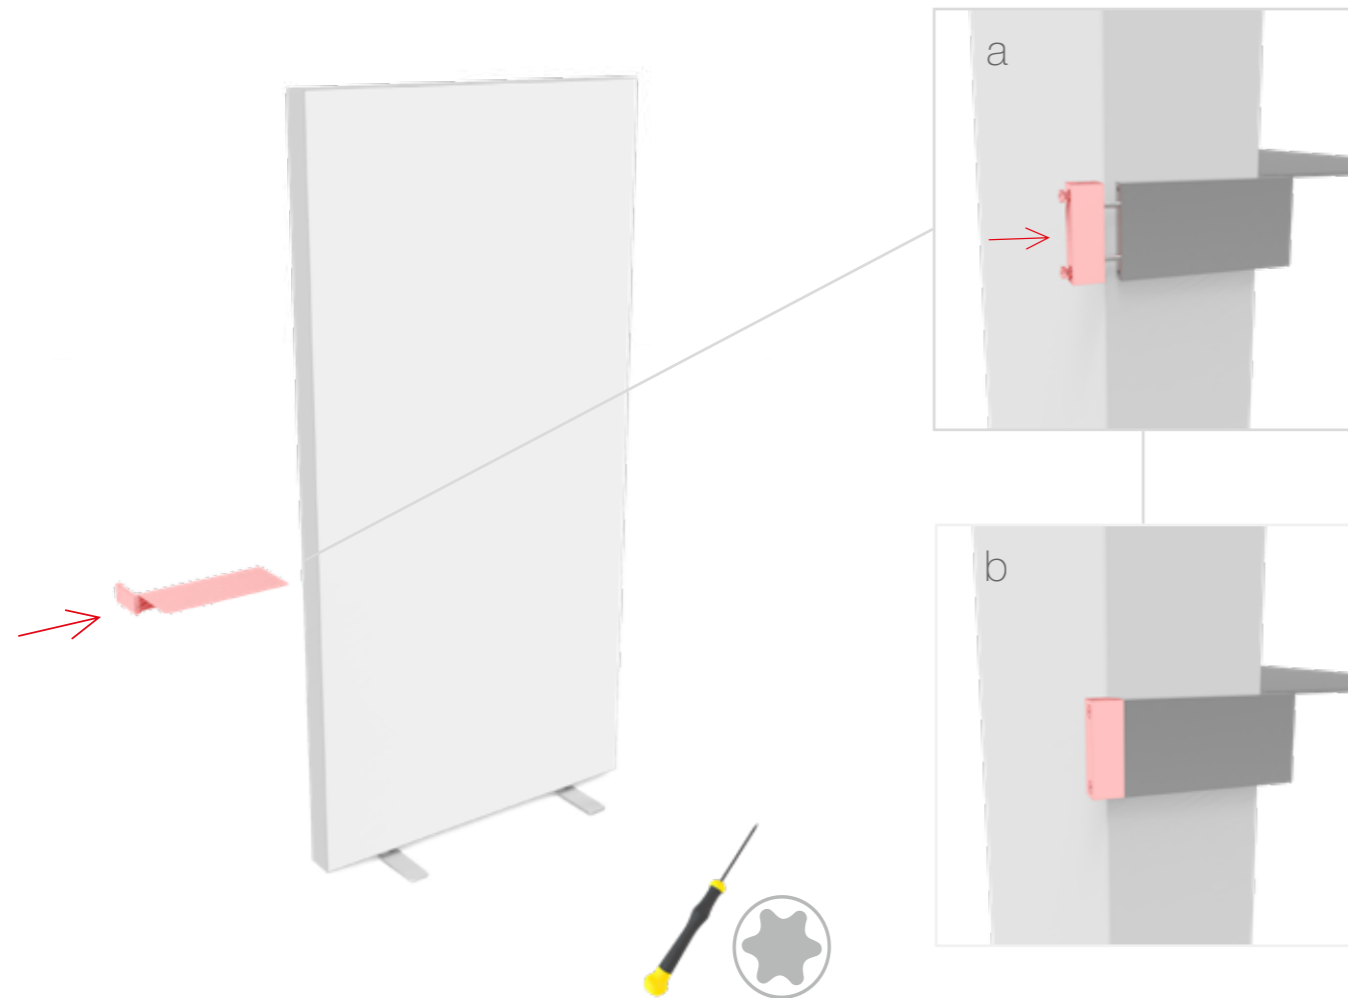

LED UP

BROCHURE RACK & SHELF

**DIE WERBE
ARCHITEKTEN**

dieWerbearchitekten.com

KG
3 kg
ABLAGE GRÖSSE/
SHELF SIZE:
100 x 15 cm

KG
3 kg
ABLAGE GRÖSSE/
SHELF SIZE:
31 x 15 cm

KG
3 kg

A4 BROSCHÜREN ABLAGE GRÖSSE/
A4 BROCHURE HOLDER SIZE:
233 x 339 x 25 mm

3 kg
ABLAGE GRÖSSE/
SHELF SIZE:
100 x 15 cm

 KG
 3 kg
 ABLAGE GRÖSSE/
 SHELF SIZE:
 31 x 15 cm

ABLAGE GRÖSSE/
SHELF SIZE:
100 x 15 cm