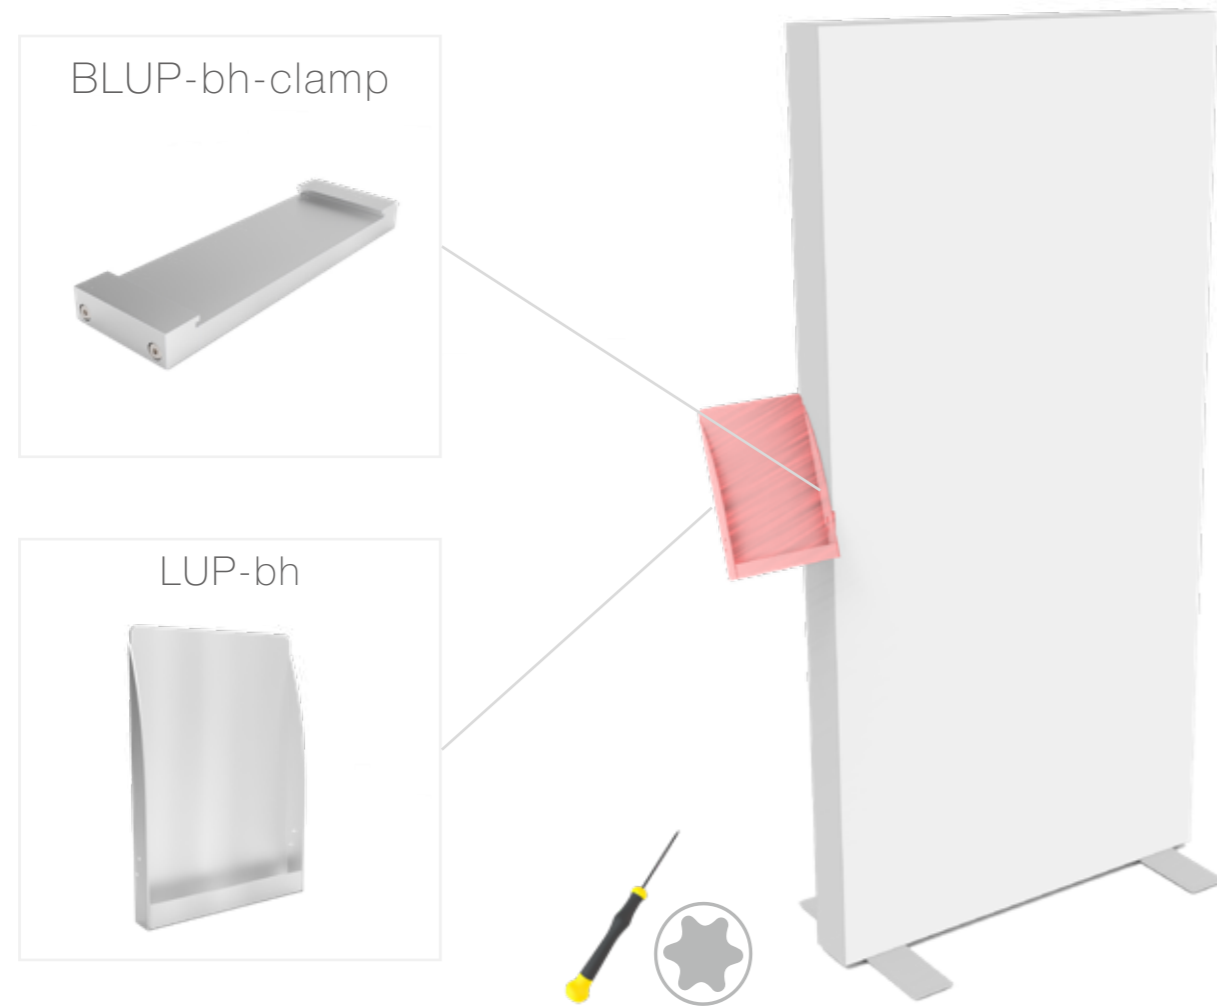

LED UP

BROCHURE RACK & SHELF

**DIE WERBE
ARCHITEKTEN**

dieWerbearchitekten.com

KG
3 kg
ABLAGE GRÖSSE/
SHELF SIZE:
100 x 15 cm

KG
3 kg
ABLAGE GRÖSSE/
SHELF SIZE:
31 x 15 cm

KG
3 kg

A4 BROSCHÜREN ABLAGE GRÖSSE/
A4 BROCHURE HOLDER SIZE:
233 x 339 x 25 mm

3 kg
ABLAGE GRÖSSE/
SHELF SIZE:
100 x 15 cm

 KG
 3 kg
 ABLAGE GRÖSSE/
 SHELF SIZE:
 31 x 15 cm

ABLAGE GRÖSSE/
SHELF SIZE:
100 x 15 cm