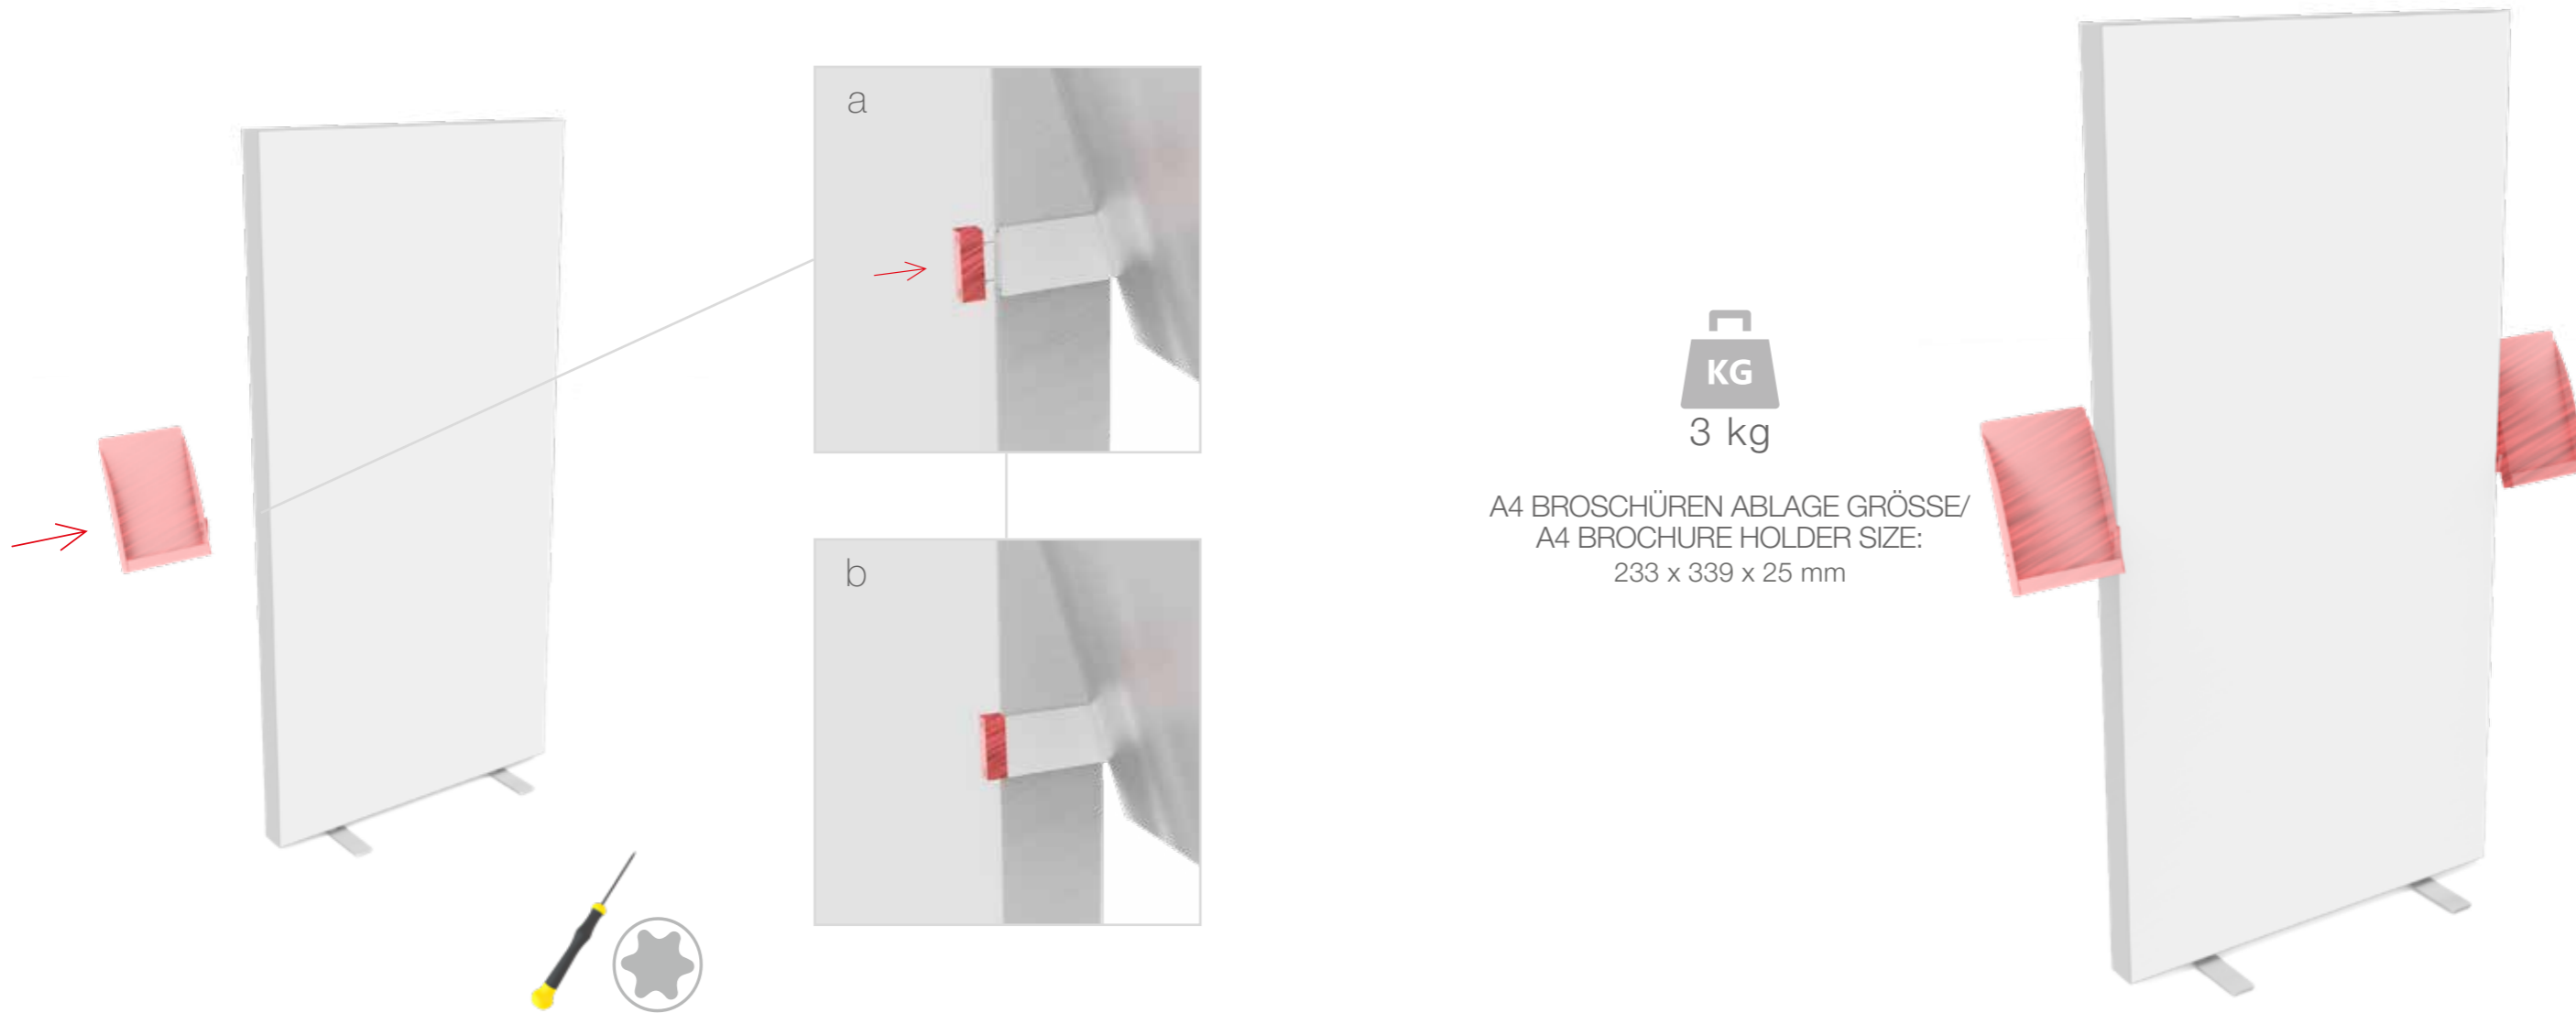

LED UP

BROCHURE RACK & SHELF

**DIE WERBE
ARCHITEKTEN**

dieWerbearchitekten.com

KG
3 kg
ABLAGE GRÖSSE/
SHELF SIZE:
100 x 15 cm

KG
3 kg
ABLAGE GRÖSSE/
SHELF SIZE:
31 x 15 cm

KG
3 kg

A4 BROSCHÜREN ABLAGE GRÖSSE/
A4 BROCHURE HOLDER SIZE:
233 x 339 x 25 mm

3 kg
ABLAGE GRÖSSE/
SHELF SIZE:
100 x 15 cm

 KG
 3 kg
 ABLAGE GRÖSSE/
 SHELF SIZE:
 31 x 15 cm

ABLAGE GRÖSSE/
SHELF SIZE:
100 x 15 cm