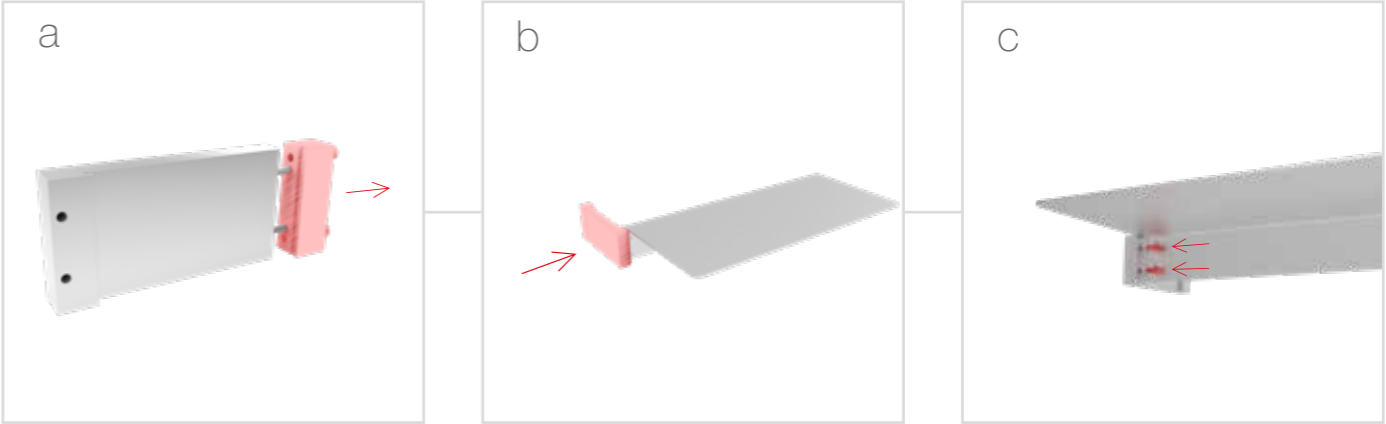

LED UP

BROCHURE RACK & SHELF

**DIE WERBE
ARCHITEKTEN**

dieWerbearchitekten.com

KG
3 kg
ABLAGE GRÖSSE/
SHELF SIZE:
100 x 15 cm

KG
3 kg
ABLAGE GRÖSSE/
SHELF SIZE:
31 x 15 cm

KG
3 kg

A4 BROSCHÜREN ABLAGE GRÖSSE/
A4 BROCHURE HOLDER SIZE:
233 x 339 x 25 mm

3 kg
ABLAGE GRÖSSE/
SHELF SIZE:
100 x 15 cm

 KG
 3 kg
 ABLAGE GRÖSSE/
 SHELF SIZE:
 31 x 15 cm

ABLAGE GRÖSSE/
SHELF SIZE:
100 x 15 cm