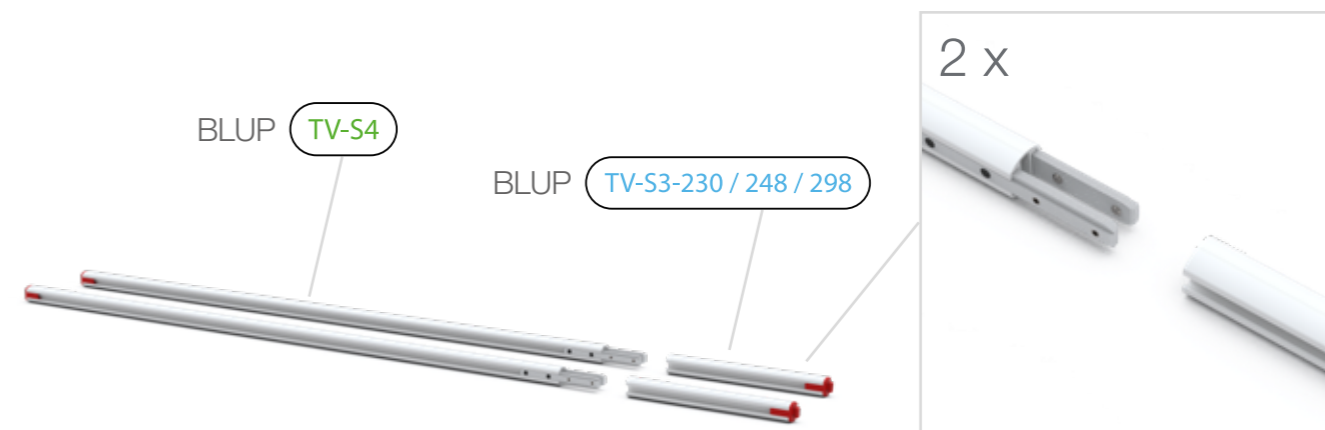

LED UP

BROCHURE RACK & SHELF

**DIE WERBE
ARCHITEKTEN**

dieWerbearchitekten.com

KG
3 kg
ABLAGE GRÖSSE/
SHELF SIZE:
100 x 15 cm

KG
3 kg
ABLAGE GRÖSSE/
SHELF SIZE:
31 x 15 cm

KG
3 kg

A4 BROSCHÜREN ABLAGE GRÖSSE/
A4 BROCHURE HOLDER SIZE:
233 x 339 x 25 mm

3 kg
ABLAGE GRÖSSE/
SHELF SIZE:
100 x 15 cm

 KG
 3 kg
 ABLAGE GRÖSSE/
 SHELF SIZE:
 31 x 15 cm

ABLAGE GRÖSSE/
SHELF SIZE:
100 x 15 cm