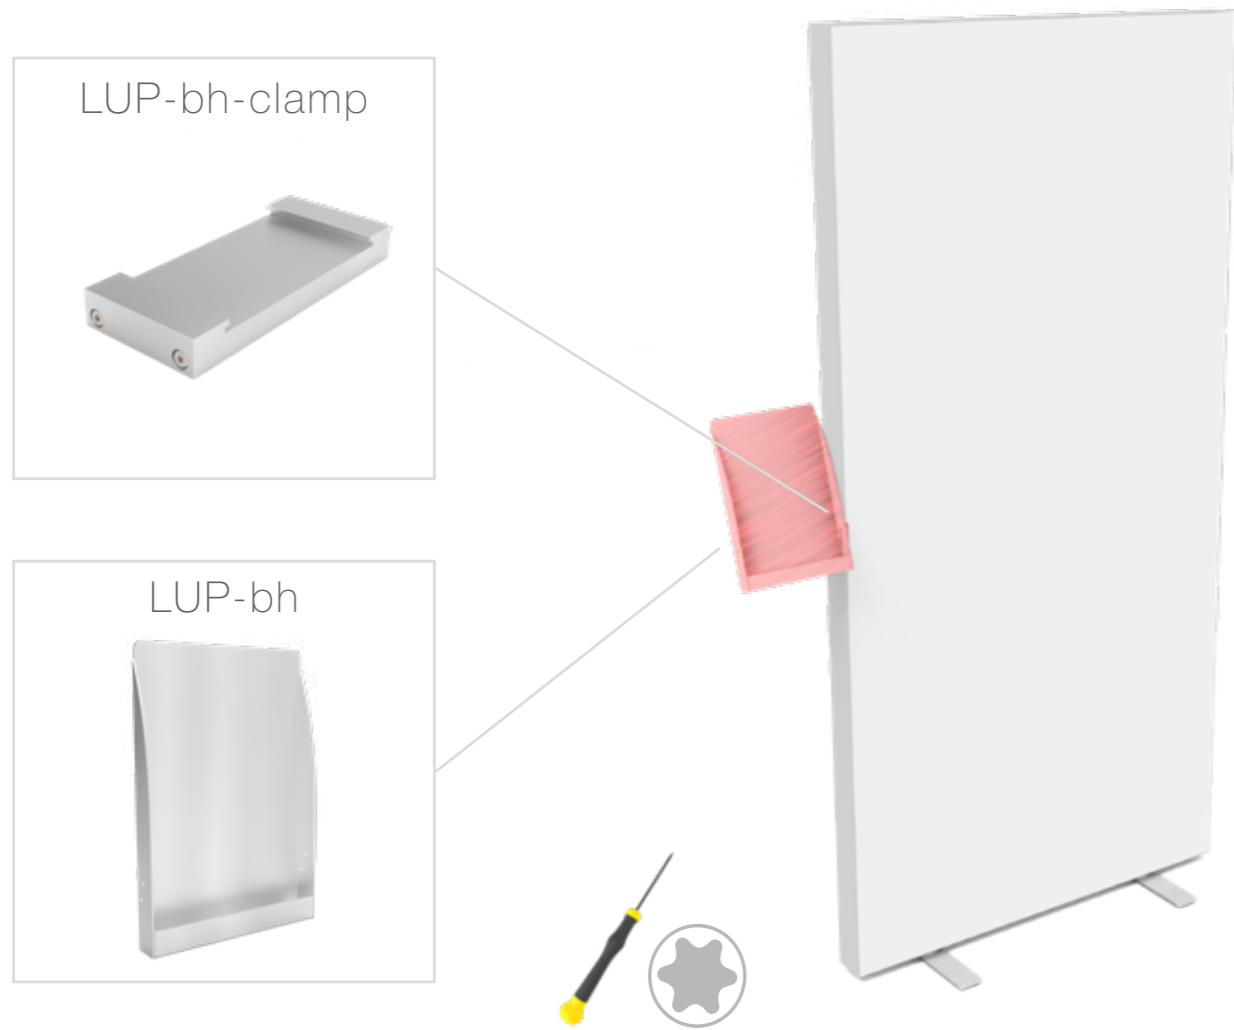

LED UP

BROCHURE RACK & SHELF

**DIE WERBE
ARCHITEKTEN**

dieWerbearchitekten.com

KG
3 kg
ABLAGE GRÖSSE/
SHELF SIZE:
100 x 15 cm

KG
3 kg
ABLAGE GRÖSSE/
SHELF SIZE:
31 x 15 cm

KG
3 kg

A4 BROSCHÜREN ABLAGE GRÖSSE/
A4 BROCHURE HOLDER SIZE:
233 x 339 x 25 mm

3 kg
ABLAGE GRÖSSE/
SHELF SIZE:
100 x 15 cm

 KG
 3 kg
 ABLAGE GRÖSSE/
 SHELF SIZE:
 31 x 15 cm

ABLAGE GRÖSSE/
SHELF SIZE:
100 x 15 cm