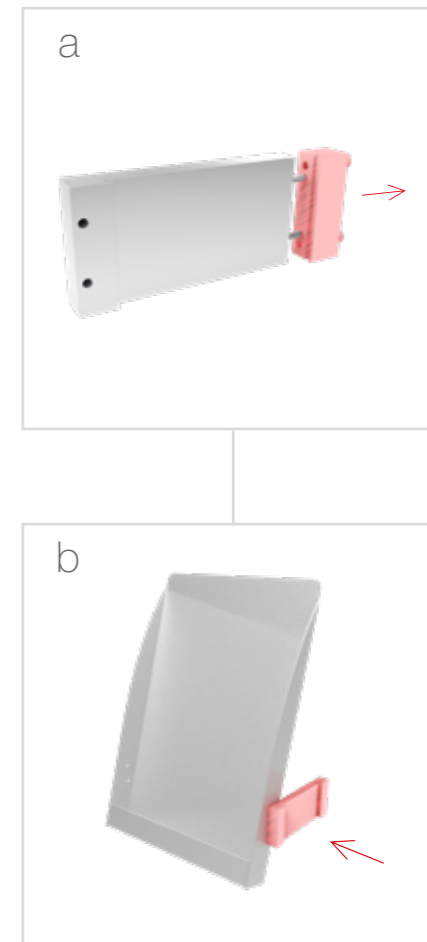

LED UP

BROCHURE RACK & SHELF

**DIE WERBE
ARCHITEKTEN**

dieWerbearchitekten.com

KG
3 kg
ABLAGE GRÖSSE/
SHELF SIZE:
100 x 15 cm

KG
3 kg
ABLAGE GRÖSSE/
SHELF SIZE:
31 x 15 cm

KG
3 kg

A4 BROSCHÜREN ABLAGE GRÖSSE/
A4 BROCHURE HOLDER SIZE:
233 x 339 x 25 mm

3 kg
ABLAGE GRÖSSE/
SHELF SIZE:
100 x 15 cm

 KG
 3 kg
 ABLAGE GRÖSSE/
 SHELF SIZE:
 31 x 15 cm

ABLAGE GRÖSSE/
SHELF SIZE:
100 x 15 cm