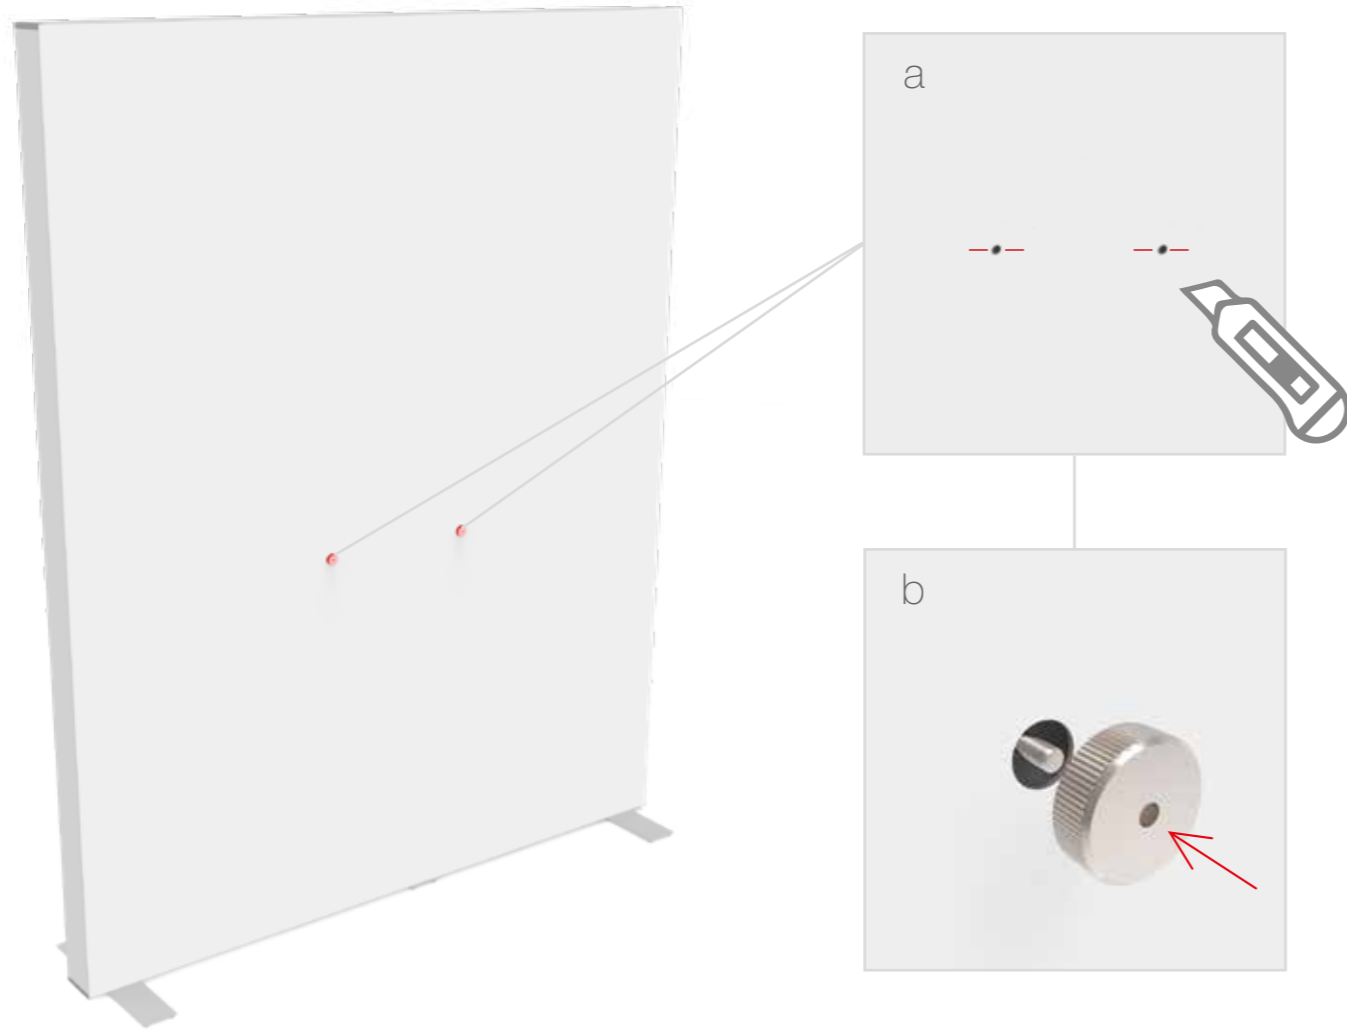

LED UP

BROCHURE RACK & SHELF

**DIE WERBE
ARCHITEKTEN**

dieWerbearchitekten.com

KG
3 kg
ABLAGE GRÖSSE/
SHELF SIZE:
100 x 15 cm

KG
3 kg
ABLAGE GRÖSSE/
SHELF SIZE:
31 x 15 cm

KG
3 kg

A4 BROSCHÜREN ABLAGE GRÖSSE/
A4 BROCHURE HOLDER SIZE:
233 x 339 x 25 mm

3 kg
ABLAGE GRÖSSE/
SHELF SIZE:
100 x 15 cm

 KG
 3 kg
 ABLAGE GRÖSSE/
 SHELF SIZE:
 31 x 15 cm

ABLAGE GRÖSSE/
SHELF SIZE:
100 x 15 cm