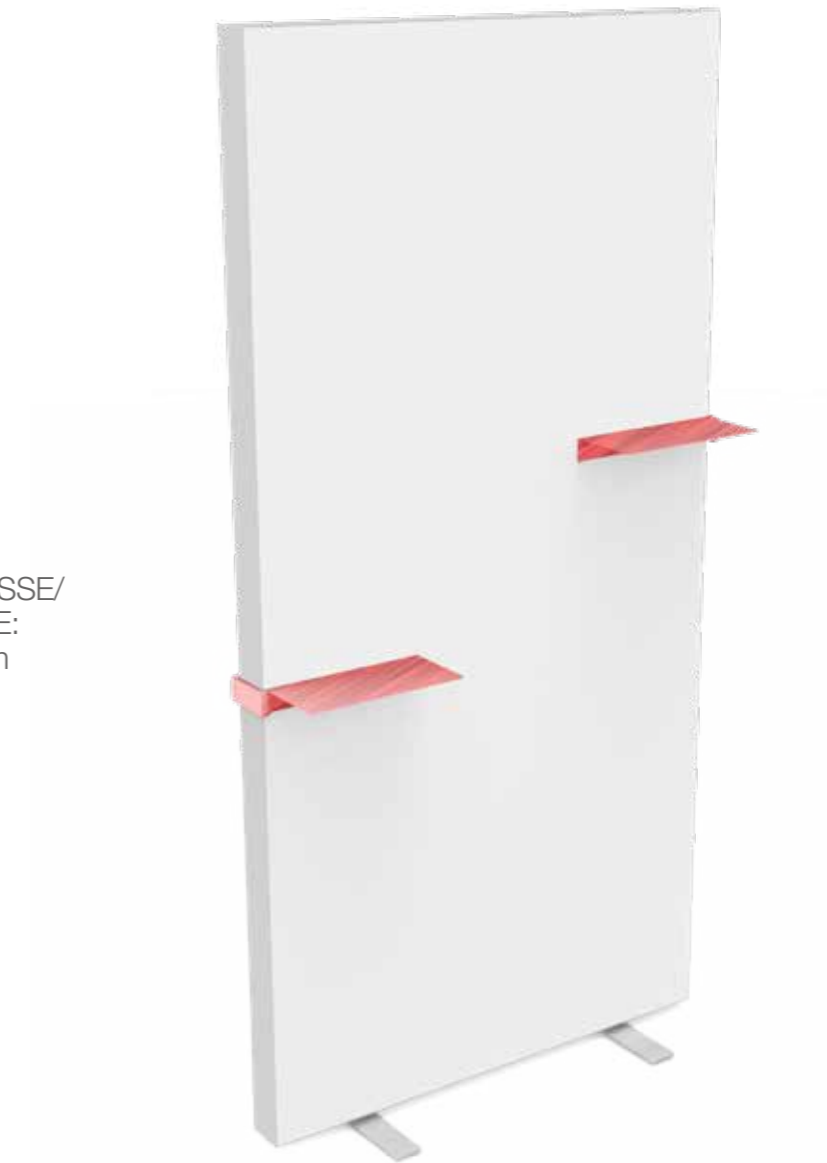

LED UP

BROCHURE RACK & SHELF

**DIE WERBE
ARCHITEKTEN**

dieWerbearchitekten.com

KG
3 kg
ABLAGE GRÖSSE/
SHELF SIZE:
100 x 15 cm

KG
3 kg
ABLAGE GRÖSSE/
SHELF SIZE:
31 x 15 cm

KG
3 kg

A4 BROSCHÜREN ABLAGE GRÖSSE/
A4 BROCHURE HOLDER SIZE:
233 x 339 x 25 mm

3 kg
ABLAGE GRÖSSE/
SHELF SIZE:
100 x 15 cm

 KG
 3 kg
 ABLAGE GRÖSSE/
 SHELF SIZE:
 31 x 15 cm

ABLAGE GRÖSSE/
SHELF SIZE:
100 x 15 cm