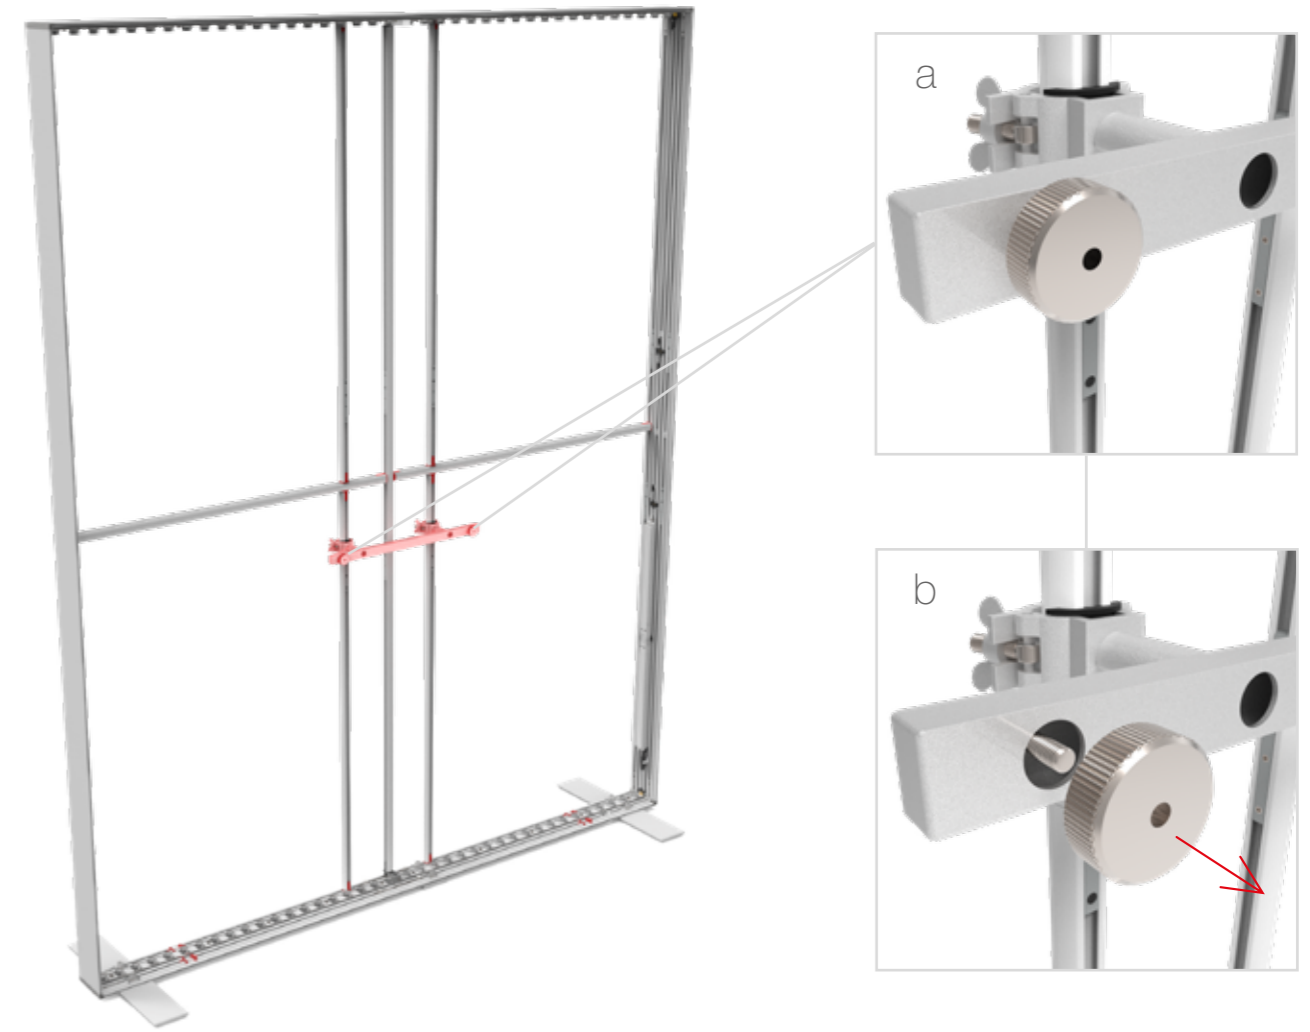

LED UP

BROCHURE RACK & SHELF

**DIE WERBE
ARCHITEKTEN**

dieWerbearchitekten.com

KG
3 kg
ABLAGE GRÖSSE/
SHELF SIZE:
100 x 15 cm

KG
3 kg
ABLAGE GRÖSSE/
SHELF SIZE:
31 x 15 cm

KG
3 kg

A4 BROSCHÜREN ABLAGE GRÖSSE/
A4 BROCHURE HOLDER SIZE:
233 x 339 x 25 mm

3 kg
ABLAGE GRÖSSE/
SHELF SIZE:
100 x 15 cm

 KG
 3 kg
 ABLAGE GRÖSSE/
 SHELF SIZE:
 31 x 15 cm

ABLAGE GRÖSSE/
SHELF SIZE:
100 x 15 cm