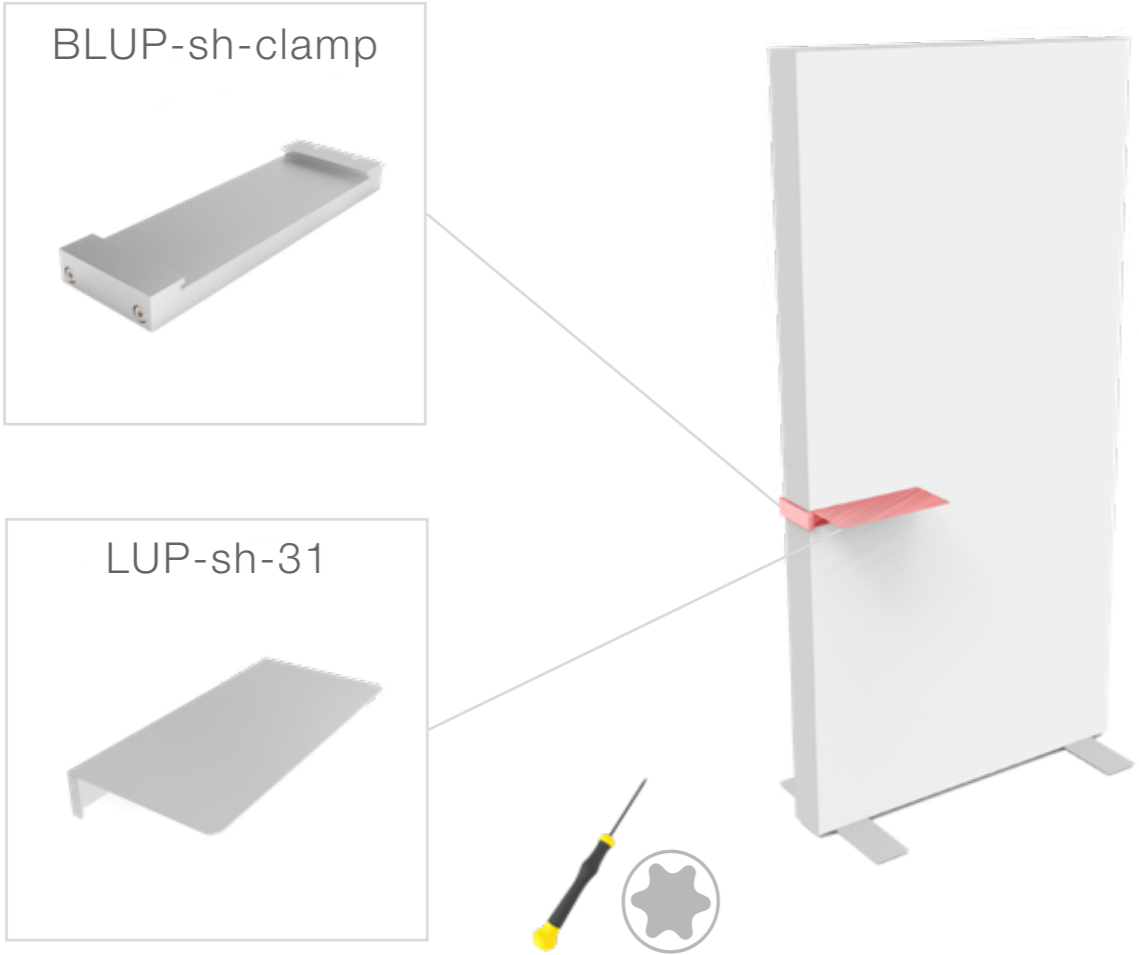

LED UP

BROCHURE RACK & SHELF

**DIE WERBE
ARCHITEKTEN**

dieWerbearchitekten.com

KG
3 kg
ABLAGE GRÖSSE/
SHELF SIZE:
100 x 15 cm

KG
3 kg
ABLAGE GRÖSSE/
SHELF SIZE:
31 x 15 cm

KG
3 kg

A4 BROSCHÜREN ABLAGE GRÖSSE/
A4 BROCHURE HOLDER SIZE:
233 x 339 x 25 mm

3 kg
ABLAGE GRÖSSE/
SHELF SIZE:
100 x 15 cm

 KG
 3 kg
 ABLAGE GRÖSSE/
 SHELF SIZE:
 31 x 15 cm

ABLAGE GRÖSSE/
SHELF SIZE:
100 x 15 cm