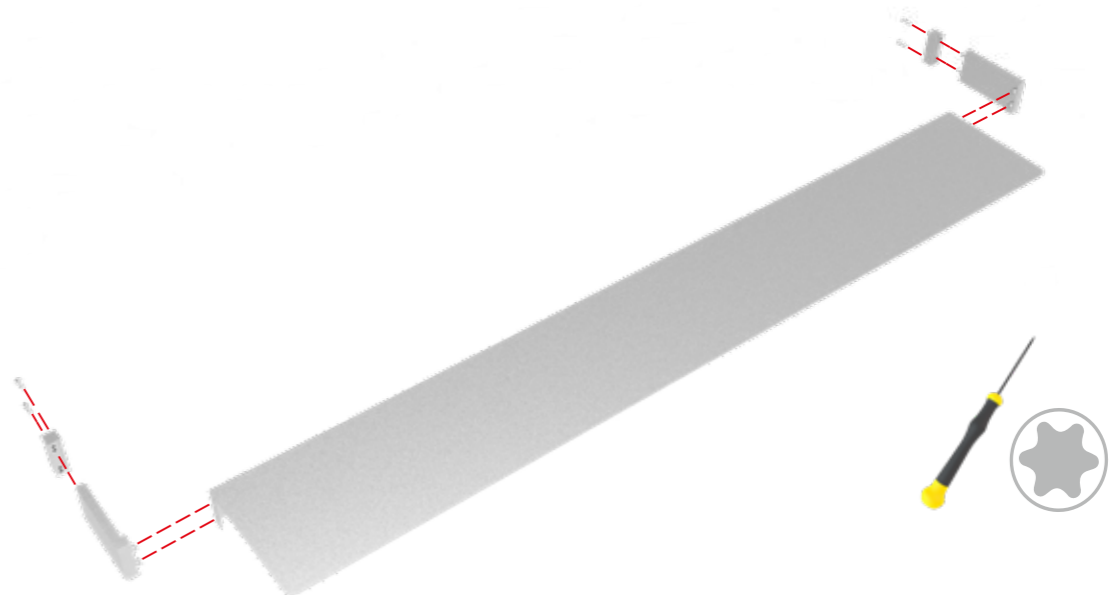

LED UP

BROCHURE RACK & SHELF

**DIE WERBE
ARCHITEKTEN**

dieWerbearchitekten.com

KG
3 kg
ABLAGE GRÖSSE/
SHELF SIZE:
100 x 15 cm

KG
3 kg
ABLAGE GRÖSSE/
SHELF SIZE:
31 x 15 cm

KG
3 kg

A4 BROSCHÜREN ABLAGE GRÖSSE/
A4 BROCHURE HOLDER SIZE:
233 x 339 x 25 mm

3 kg
ABLAGE GRÖSSE/
SHELF SIZE:
100 x 15 cm

 KG
 3 kg
 ABLAGE GRÖSSE/
 SHELF SIZE:
 31 x 15 cm

ABLAGE GRÖSSE/
SHELF SIZE:
100 x 15 cm