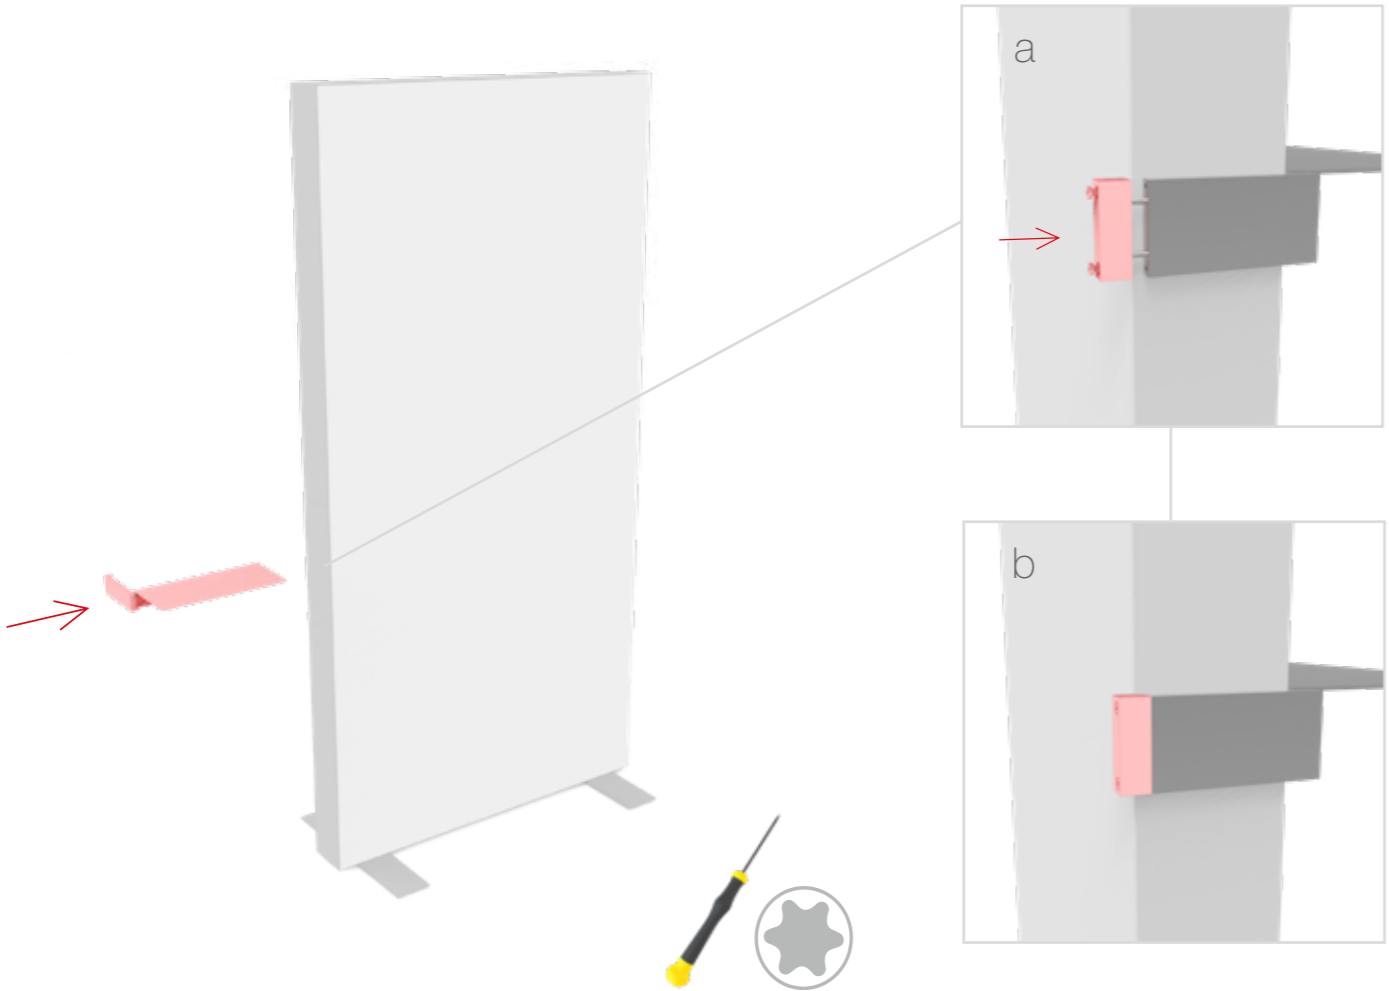

LED UP

BROCHURE RACK & SHELF

**DIE WERBE
ARCHITEKTEN**

dieWerbearchitekten.com

KG
3 kg
ABLAGE GRÖSSE/
SHELF SIZE:
100 x 15 cm

KG
3 kg
ABLAGE GRÖSSE/
SHELF SIZE:
31 x 15 cm

KG
3 kg

A4 BROSCHÜREN ABLAGE GRÖSSE/
A4 BROCHURE HOLDER SIZE:
233 x 339 x 25 mm

3 kg
ABLAGE GRÖSSE/
SHELF SIZE:
100 x 15 cm

 KG
 3 kg
 ABLAGE GRÖSSE/
 SHELF SIZE:
 31 x 15 cm

ABLAGE GRÖSSE/
SHELF SIZE:
100 x 15 cm