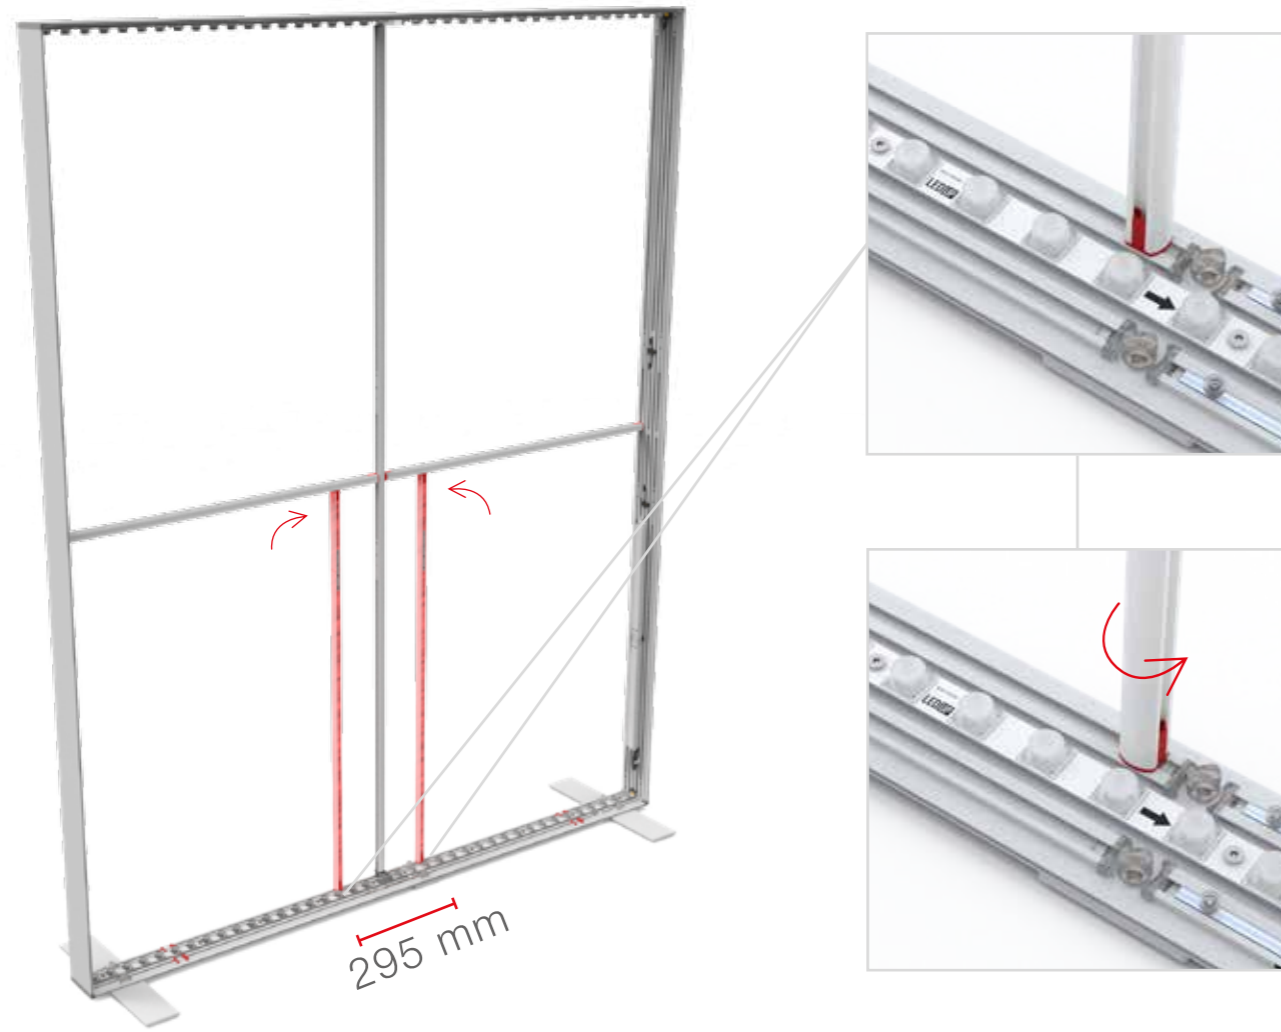

LED UP

BROCHURE RACK & SHELF

**DIE WERBE
ARCHITEKTEN**

dieWerbearchitekten.com

KG
3 kg
ABLAGE GRÖSSE/
SHELF SIZE:
100 x 15 cm

KG
3 kg
ABLAGE GRÖSSE/
SHELF SIZE:
31 x 15 cm

KG
3 kg

A4 BROSCHÜREN ABLAGE GRÖSSE/
A4 BROCHURE HOLDER SIZE:
233 x 339 x 25 mm

3 kg
ABLAGE GRÖSSE/
SHELF SIZE:
100 x 15 cm

 KG
 3 kg
 ABLAGE GRÖSSE/
 SHELF SIZE:
 31 x 15 cm

ABLAGE GRÖSSE/
SHELF SIZE:
100 x 15 cm