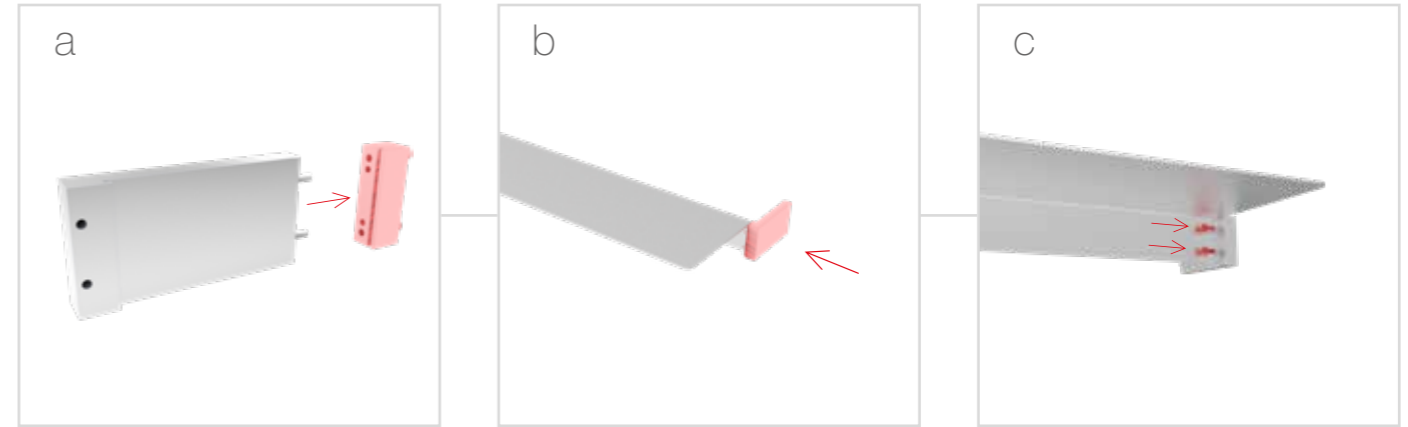

LED UP

BROCHURE RACK & SHELF

**DIE WERBE
ARCHITEKTEN**

dieWerbearchitekten.com

KG
3 kg
ABLAGE GRÖSSE/
SHELF SIZE:
100 x 15 cm

KG
3 kg
ABLAGE GRÖSSE/
SHELF SIZE:
31 x 15 cm

KG
3 kg

A4 BROSCHÜREN ABLAGE GRÖSSE/
A4 BROCHURE HOLDER SIZE:
233 x 339 x 25 mm

3 kg
ABLAGE GRÖSSE/
SHELF SIZE:
100 x 15 cm

 KG
 3 kg
 ABLAGE GRÖSSE/
 SHELF SIZE:
 31 x 15 cm

ABLAGE GRÖSSE/
SHELF SIZE:
100 x 15 cm