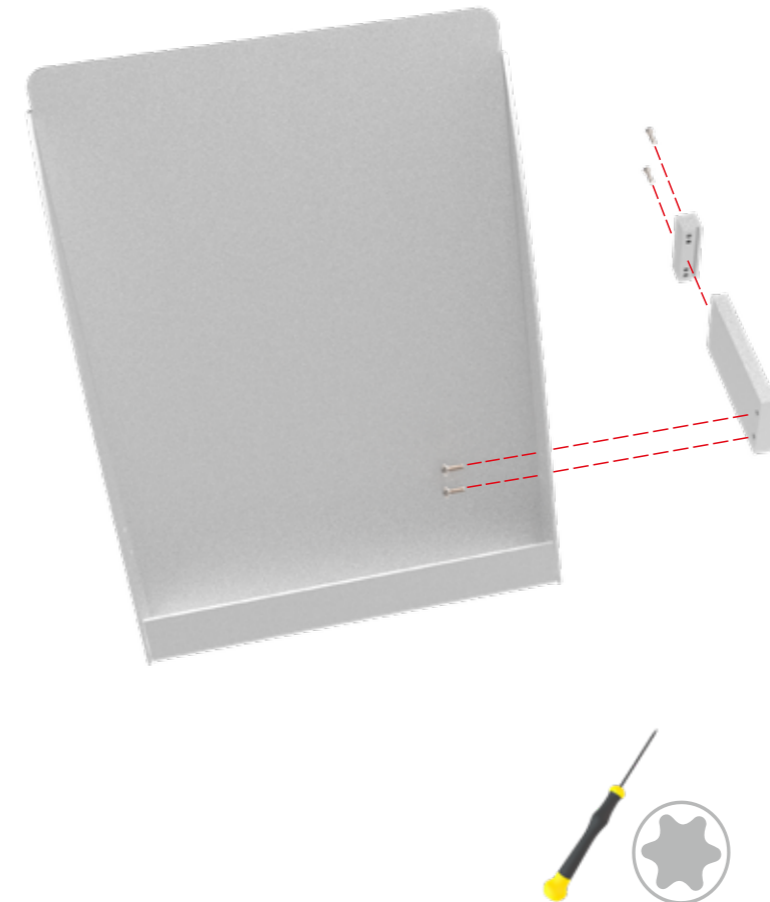

LED UP

BROCHURE RACK & SHELF

**DIE WERBE
ARCHITEKTEN**

dieWerbearchitekten.com

KG
3 kg
ABLAGE GRÖSSE/
SHELF SIZE:
100 x 15 cm

KG
3 kg
ABLAGE GRÖSSE/
SHELF SIZE:
31 x 15 cm

KG
3 kg

A4 BROSCHÜREN ABLAGE GRÖSSE/
A4 BROCHURE HOLDER SIZE:
233 x 339 x 25 mm

3 kg
ABLAGE GRÖSSE/
SHELF SIZE:
100 x 15 cm

 KG
 3 kg
 ABLAGE GRÖSSE/
 SHELF SIZE:
 31 x 15 cm

ABLAGE GRÖSSE/
SHELF SIZE:
100 x 15 cm